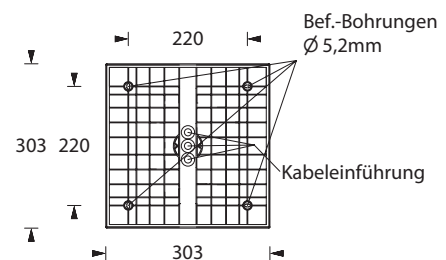

# CUBE L-300

Modernes, kubisches Leuchtengehäuse aus Kunststoff mit dreiseitig bedruckten Piktogrammscheiben sowie einer grünen Scheibe.

Die Leuchte ist mit 4 x 3,5 Watt Hochleistungs-LED-Technik ausgestattet.

## Technische Daten

Erkennungsweite	30 m
Anschlussklemmen	2 x 2,5 mm <sup>2</sup> für Doppelbelegung
Gehäuse/Farbe	Kunststoff, weiß
Montageart	Deckenmontage (siehe Zubehör)
Abmessungen (B x H x T)	303 x 159 x 303 mm
Schutzart	IP54
Schutzklasse	II