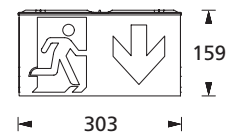

# CUBE L-300

Modernes, kubisches Leuchtengehäuse aus Kunststoff mit dreiseitig bedruckten Piktogrammscheiben sowie einer grünen Scheibe.

Die Leuchte ist mit 4 x 3,5 Watt Hochleistungs-LED-Technik ausgestattet.

## Technische Daten

Erkennungsweite	30 m
Anschlussklemmen	2 x 2,5 mm <sup>2</sup> für Doppelbelegung
Gehäuse/Farbe	Kunststoff, weiß
Montageart	Deckenmontage (siehe Zubehör)
Abmessungen (B x H x T)	303 x 159 x 303 mm
Schutzart	IP54
Schutzklasse	II