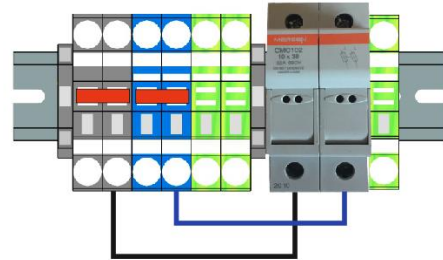

Rangier-Verteiler in E30 für Steigleitungsinstallation

Rangier-Verteiler Typ G 1-1F

in E30 Brandschutz Wandverteiler Gehäuse

Farbe: RAL 7035
 Abm.: 414x414x218mm
 Schutzart: IP54
 Schutzklasse: II
 Montageart: Wandanbau
 Sicherungselement: max. 32A (IEC 10x38)
 Steigleitung max. 3 x 16mm²
 Zu- und Abgangsklemmen: max. 3 x 16mm²

Rangier-Verteiler Typ G 1-2F

in E30 Brandschutz Wandverteiler Gehäuse

Farbe: RAL 7035
 Abm.: 414x414x218mm
 Schutzart: IP54
 Schutzklasse: II
 Montageart: Wandanbau
 Sicherungselement: max. 32A (IEC 10x38)
 Steigleitung max. 3 x 16mm²
 Zu- und Abgangsklemmen: max. 3 x 16mm²