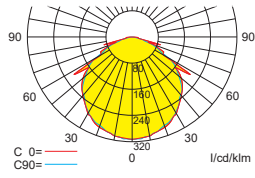

Leuchtmittel: 3W LED-Leiste

Lampenlichtstrom Not / Netz: 350lm / 350lm – Nennbetriebsdauer: 1h/3h

h	2,50	3,00	3,50	4,00	4,50	5,00	5,50	6,00	6,50	7,00	7,50	8,00	8,50	9,00	9,50	10,00
a	9,20	10,20	11,00	11,50	11,90	12,20	12,50	12,70	12,80	12,80	12,70	12,40	12,20	11,90	11,50	10,50
b	3,90	4,10	4,30	4,50	4,60	4,60	4,50	4,40	4,30	4,10	3,80	3,40	2,90	2,30	1,80	1,00
c	9,20	10,20	11,50	11,90	12,70	12,40	12,80	12,90	13,00	12,90	12,80	12,60	12,30	12,00	11,60	10,80
d	4,10	4,70	4,40	4,60	4,60	4,60	4,60	4,40	4,30	4,10	3,80	3,50	3,00	2,60	1,90	1,00