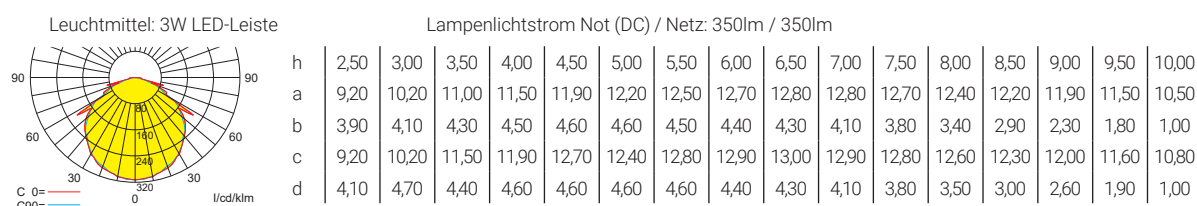

Deckenmontage

■ Systemleuchten für Zentralversorgung

Abstandstabelle ebene Fluchtwege / Tabellenangaben in Meter

Fortsetzung nächste Seite

Leuchtmittel: 1,5W LED-Leiste

Lampenlichtstrom Not / Netz: 190lm / 190lm – Nennbetriebsdauer: 1h/3h/8h