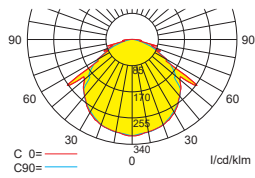

Deckenmontage

■ Systemleuchten für Zentralversorgung

Abstandstabelle ebene Fluchtwege / Tabellenangaben in Meter

Fortsetzung nächste Seite

Leuchtmittel: 1,5W LED-Leiste

Lampenlichtstrom Not / Netz: 190lm / 190lm – Nennbetriebsdauer: 1h/3h/8h

h	2,50	3,00	3,50	4,00	4,50	5,00	5,50	6,00	6,50	7,00	7,50	8,00
a	7,90	8,50	8,90	9,00	9,30	9,60	9,50	9,40	9,10	8,70	7,50	6,20
b	3,15	3,20	3,40	3,30	3,30	3,10	2,80	2,50	2,00	1,30	0,50	0,40
c	7,70	9,00	9,50	9,50	9,60	9,70	9,60	9,40	9,10	8,70	7,50	6,20
d	3,60	3,40	3,40	3,30	3,30	3,20	2,90	2,50	2,00	1,50	0,50	0,50