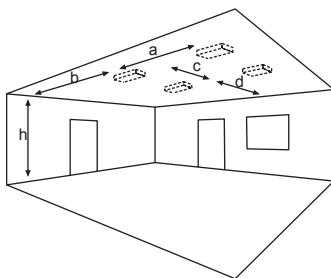

Zubehör

- Ballwurfschutzkorb
- Zentralpendel
- Seilmontageset
- Wandmontagewinkel
- Druckausgleichsventil Zubehörset für ungeschützte Montage

Optional

Versorgungseinheit

Heizungscontainer

Lichtverteilungskurven und Leuchtenabstandstabellen (E = 1,25 lx)