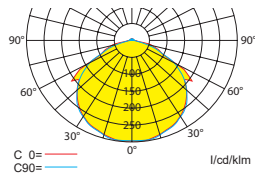

Leuchtmittel: 6W LED-Leiste

Lampenlichtstrom Not / Netz: 320lm / 580lm – Nennbetriebsdauer: 8h

h	2,00	3,00	4,00	5,00	6,00	7,00	8,00
a	8,51	10,48	11,6	12,31	12,61	12,64	12,27
b	3,61	4,17	4,43	4,46	4,22	3,64	2,50
c	8,45	10,77	12,31	12,30	12,63	12,55	12,14
d	3,66	4,44	4,44	4,43	4,17	3,61	2,48