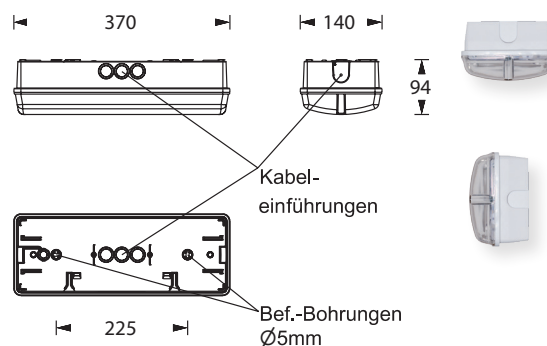

PROTECT BEL

Sicherheitsleuchte mit Schutzart IP65 aus Polycarbonat mit klarer Leuchtenhaube zur Flächenausleuchtung.

Für die ungeschützte Außenmontage bieten wir ein Zubehörset mit Druckausgleichsventil an. In den Versionen mit Akkuheizung und externer Versorgung ist das Druckausgleichsventil immer in der Leuchte integriert.

Die Leuchte ist optional als Set mit Versorgungseinheit zur Montage im Innenbereich und Leuchteneinheit zur Installation im Außenbereich lieferbar.

Alternativ ist die Leuchte mit Heizungscontainer inkl. Akku 4,8V 4,2Ah für LED 3W und 6W (3h) / 1,5W und 6W (8h) zur Erweiterung des Temperaturbereiches bis -20°C erhältlich.

Optional kann die Leuchte als Zentralbatterie-Variante für einen Temperaturbereich bis -35°C geliefert werden (unüberwacht).

Technische Daten

Anschlussklemmen	2 x 2,5 mm ² für Doppelbelegung
Gehäuse/Farbe	Polycarbonat / weiß (Leuchtenhaube klar)
Montageart	Decken- und Wandmontage
Abmessungen (B x H x T)	370 x 140 x 94 mm (Leuchte) 254 x 90 x 180 mm (optionale Versorgungseinheit) max. 20 m Verbindungskabel zwischen Leuchte und Versorgungseinheit. Anzahl der Adern: min. 4 x 1,5 mm ²
Schutzart	IP65
Schutzklasse	II