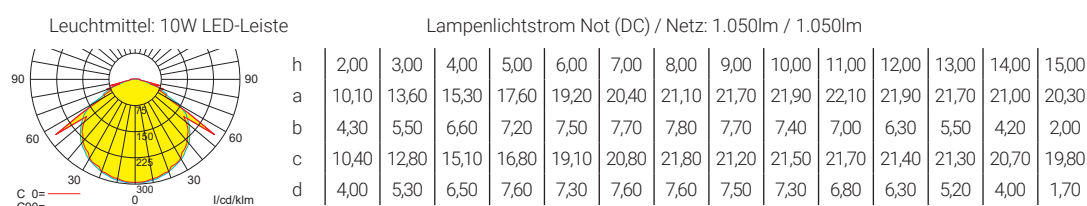

Deckenmontage

■ Systemleuchten für Zentralversorgung

Abstandstabelle ebene Fluchtwege / Tabellenangaben in Meter

Fortsetzung nächste Seite

Leuchtmittel: 1,5W LED-Leiste

Lampenlichtstrom Not / Netz: 190lm / 190lm – Nennbetriebsdauer: 1h/3h/8h