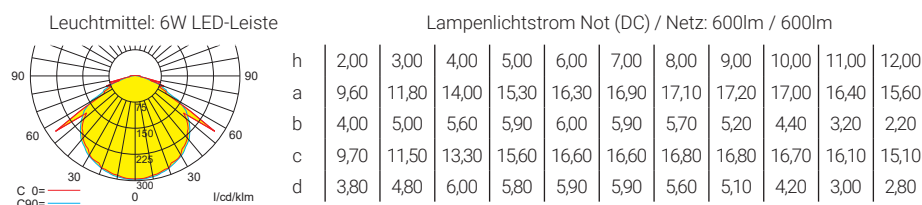

Deckenmontage

■ Systemleuchten für Zentralversorgung

Abstandstabelle ebene Fluchtwege / Tabellenangaben in Meter

Fortsetzung nächste Seite

Leuchtmittel: 1,5W LED-Leiste

Lampenlichtstrom Not / Netz: 190lm / 190lm – Nennbetriebsdauer: 1h/3h/8h