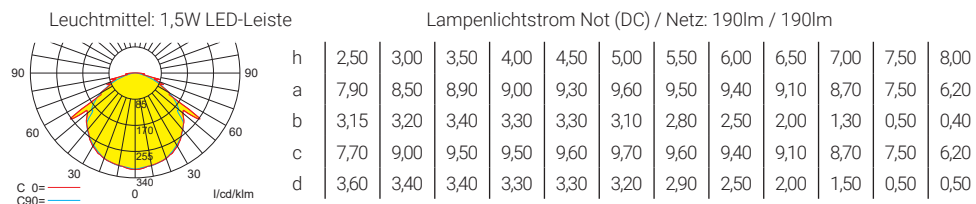

Deckenmontage

■ Systemleuchten für Zentralversorgung

Abstandstabelle ebene Fluchtwege / Tabellenangaben in Meter

Fortsetzung nächste Seite

Leuchtmittel: 1,5W LED-Leiste

Lampenlichtstrom Not / Netz: 190lm / 190lm – Nennbetriebsdauer: 1h/3h/8h