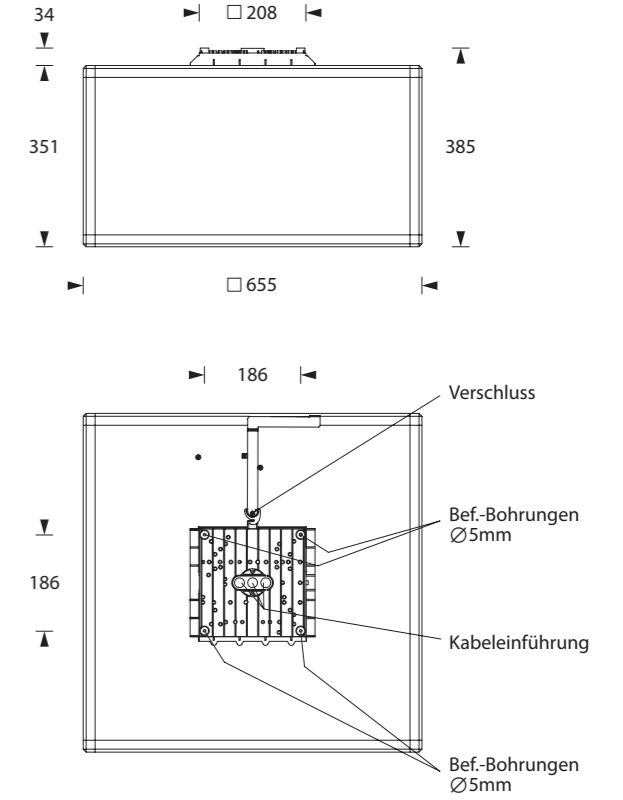

3. → 2. → 1.

1. → 3.

8.

9.

3. → 2. → 1.

H-600 IP54
Gehäuseausführung / Casing design / Configuration logement
655 x 385 x 655 mm

Kabeleinführung
 Bef. Bohrungen
 Verschluss
 Cable entry guide
 Existing boreholes
 Lock
 Introduction de câble
 Perçages existants
 Fermeture