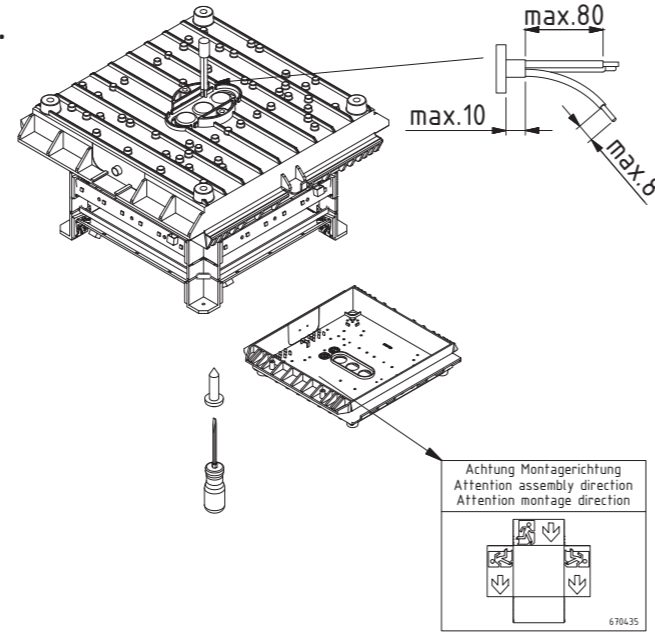

1.

Art.-Nr./Item no./N° d'Art. 670529-V02

2.

3.

4.

5.

6.

7.

3. → 2. → 1.

1. → 3.

8.

9.

3. → 2. → 1.

H-600 IP54
Gehäuseausführung / Casing design / Configuration logement
655 x 385 x 655 mm

Kabeleinführung
 Bef. Bohrungen
 Verschluss
 Cable entry guide
 Existing boreholes
 Lock
 Introduction de câble
 Perçages existants
 Fermeture