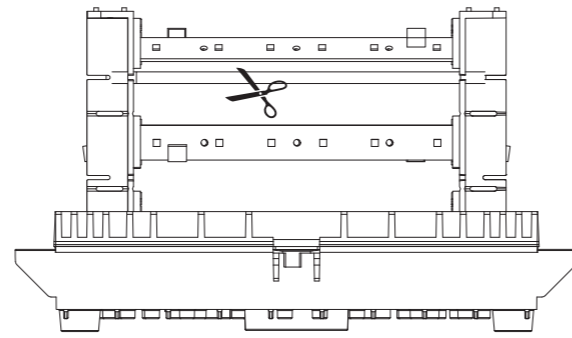

1.

Art.-Nr./Item no./N° d'Art. 670529-V02

2.

3.

4.

5.

6.

7.

3. → 2. → 1.

1. → 3.

8.

9.

3. → 2. → 1.

H-600 IP54
Gehäuseausführung / Casing design / Configuration logement
655 x 385 x 655 mm

Kabeleinführung
 Bef. Bohrungen
 Verschluss
 Cable entry guide
 Existing boreholes
 Lock
 Introduction de câble
 Perçages existants
 Fermeture