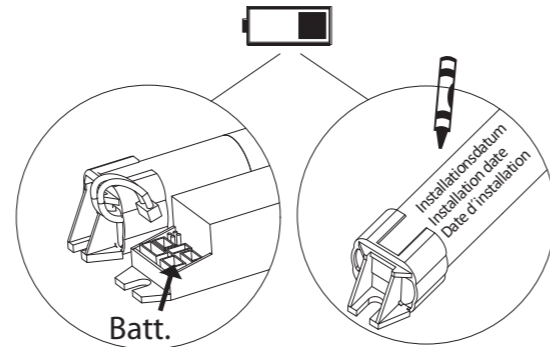

1.

Art.-Nr./Item no./N° d'Art. 670529-V02

2.

3.

4.

5.

6.

7.

3. → 2. → 1.

1. → 3.

8.

9.

3. → 2. → 1.

H-600 IP54
Gehäuseausführung / Casing design / Configuration logement
655 x 385 x 655 mm

Kabeleinführung
Bef. Bohrungen
Verschluss
Cable entry guide
Existing boreholes
Lock
Introduction de câble
Perçages existants
Fermeture