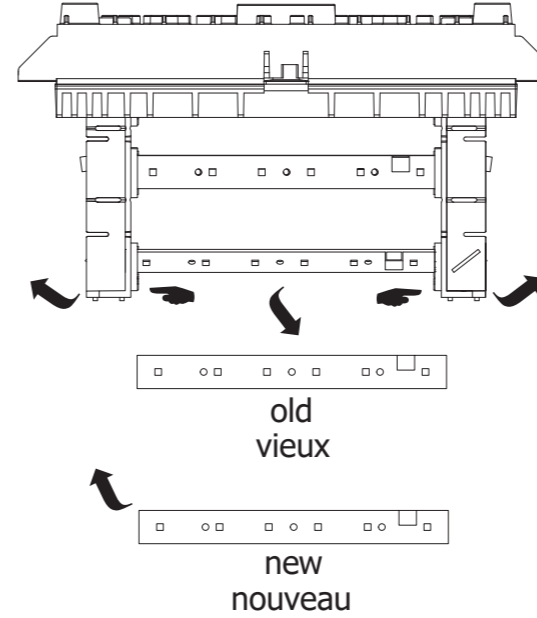

1.

Art.-Nr./Item no./N° d'Art. 670529-V02

2.

3.

4.

5.

6.

7.

3. → 2. → 1.

1. → 3.

8.

9.

3. → 2. → 1.

H-600 IP54
Gehäuseausführung / Casing design / Configuration logement
655 x 385 x 655 mm

Kabeleinführung
 Bef. Bohrungen
 Verschluss
 Cable entry guide
 Existing boreholes
 Lock
 Introduction de câble
 Perçages existants
 Fermeture