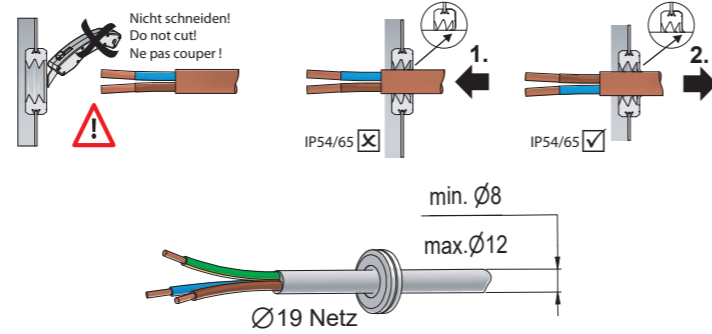

1.

Art.-Nr./Item no./N° d'Art. 670529-V02

2.

3.

4.

5.

6.

7.

3. → 2. → 1.

1. → 3.

8.

9.

3. → 2. → 1.

H-600 IP54
Gehäuseausführung / Casing design / Configuration logement
655 x 385 x 655 mm

Kabeleinführung
 Bef. Bohrungen
 Verschluss
 Cable entry guide
 Existing boreholes
 Lock
 Introduction de câble
 Perçages existants
 Fermeture