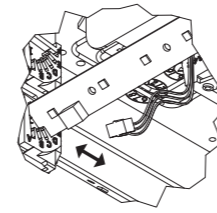

1.

Art.-Nr./Item no./N° d'Art. 670529-V02

2.

3.

4.

5.

6.

7.

3. → 2. → 1.

1. → 3.

8.

9.

3. → 2. → 1.

H-600 IP54
Gehäuseausführung / Casing design / Configuration logement
655 x 385 x 655 mm

Kabeleinführung
 Bef. Bohrungen
 Verschluss
 Cable entry guide
 Existing boreholes
 Lock
 Introduction de câble
 Perçages existants
 Fermeture