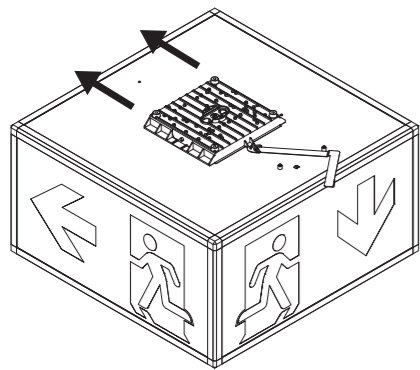

1.

Art.-Nr./Item no./N° d'Art. 670529-V02

2.

3.

4.

5.

6.

7.

3. → 2. → 1.

1. → 3.

8.

9.

3. → 2. → 1.

H-600 IP54
Gehäuseausführung / Casing design / Configuration logement
655 x 385 x 655 mm

Kabeleinführung
Bef. Bohrungen
Verschluss
Cable entry guide
Existing boreholes
Lock
Introduction de câble
Perçages existants
Fermeture