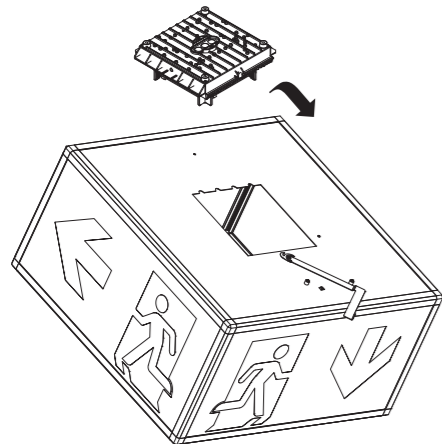

1.

Art.-Nr./Item no./N° d'Art. 670529-V02

2.

3.

4.

5.

6.

7.

3. → 2. → 1.

1. → 3.

8.

9.

3. → 2. → 1.

H-600 IP54
Gehäuseausführung / Casing design / Configuration logement
655 x 385 x 655 mm

Kabeleinführung
 Bef. Bohrungen
 Verschluss
 Cable entry guide
 Existing boreholes
 Lock
 Introduction de câble
 Perçages existants
 Fermeture