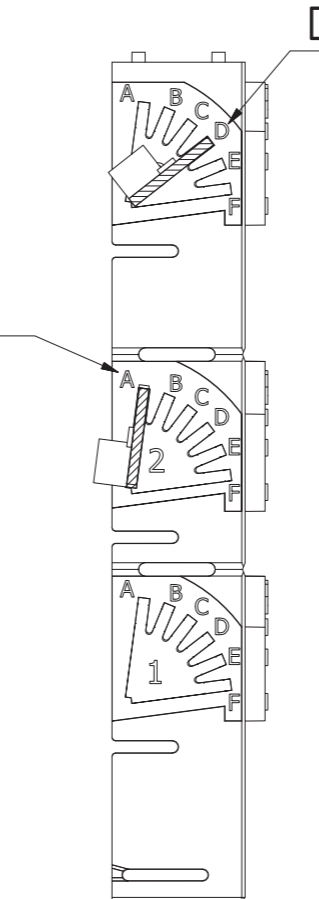

1.

Art.-Nr./Item no./N° d'Art. 670529-V02

2.

3.

4.

5.

6.

7.

3. → 2. → 1.

1. → 3.

8.

9.

3. → 2. → 1.

H-600 IP54
Gehäuseausführung / Casing design / Configuration logement
655 x 385 x 655 mm

Kabeleinführung
 Bef. Bohrungen
 Verschluss
 Cable entry guide
 Existing boreholes
 Lock
 Introduction de câble
 Perçages existants
 Fermeture