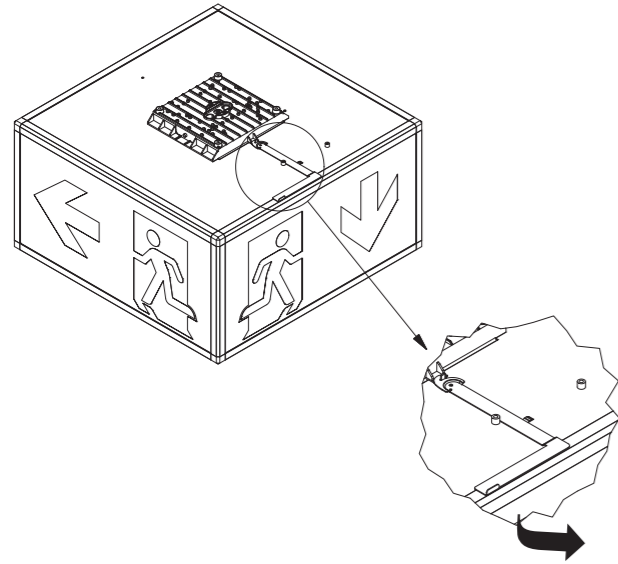

1.

Art.-Nr./Item no./N° d'Art. 670529-V02

2.

3.

4.

5.

6.

7.

3. → 2. → 1.

1. → 3.

8.

9.

3. → 2. → 1.

H-600 IP54
Gehäuseausführung / Casing design / Configuration logement
655 x 385 x 655 mm

Kabeleinführung
 Bef. Bohrungen
 Verschluss
 Cable entry guide
 Existing boreholes
 Lock
 Introduction de câble
 Perçages existants
 Fermeture