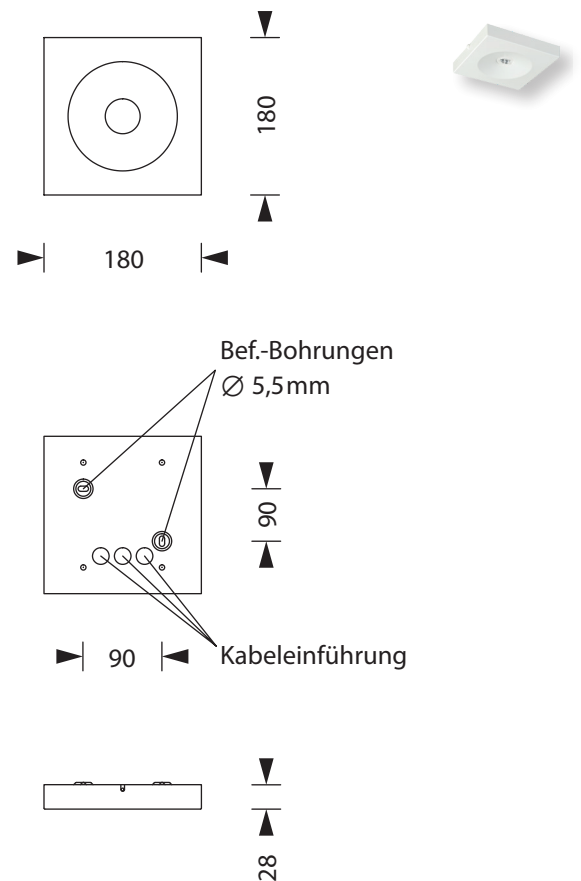

■ Systemleuchten für Zentralversorgung	■ Einzelbatterie-leuchten
Leuchtmittel	3W LED	3W LED
Lichtstrom	280lm	50lm (Netz) 280lm (Not)
Nennbetriebsdauer 1h/3h	-	280lm (Not)
Nennbetriebsdauer 8h	-	120lm (Not)
Lichtstromverhältnis		
Not (DC)/Netz 1h/3h	-	100% / 20%
Not (DC)/Netz 8h	-	45% / 20%
Netzanschlussleistung	6VA	5VA
Batterie-Stromaufnahme	15mA	-
Anschlussspannung	230V 50/60Hz / 220V DC +25/-20%	230V 50/60Hz
NiMh-Akku 1h/3h/8h	-	4,8V 2,0Ah
Temperaturbereich	-10°C bis +40°C	-
Bereitschaftsschaltung	-	-0°C bis +35°C
Dauerschaltung	-	-5°C bis +30°C
optional:		
Leuchtschalt- und Überwachungsbaustein	ELC, MSÜ3, SET009, SET010, DALI	-
Selbstüberwachung	-	SELF CHECK
Busüberwachung	-	SAFELOG Line SAFELOG Wireless