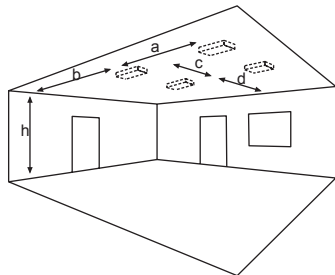

Lichtverteilungskurven und Leuchtenabstandstabellen (E = 1,25 lx)

Deckenmontage

Systemleuchten für Zentralversorgung Flächenoptik

Abstandstabelle ebene Fluchtwege / Tabellenangaben in Meter

Leuchtmittel: 3W LED
Lampenlichtstrom Not (DC)/Netz: 280lm / 280lm

h	2,50	3,00	3,50	4,00	4,50	5,00	5,50	6,00	6,50	7,00	7,50	8,00	8,50	9,00	9,50	10,00	10,50	11,00	11,50
a	10,50	11,90	13,20	14,10	14,60	14,90	14,80	14,60	14,20	12,00	9,90	7,80	-	-	-	-	-	-	-
b	4,70	5,10	5,20	5,20	5,00	4,50	3,30	2,00	0,90	0,80	0,80	0,80	-	-	-	-	-	-	-
c	10,50	11,90	13,20	14,10	14,60	14,90	14,80	14,60	14,20	12,00	9,90	7,80	-	-	-	-	-	-	-
d	4,70	5,10	5,20	5,20	5,00	4,50	3,30	2,00	0,90	0,80	0,80	0,80	-	-	-	-	-	-	-

Einzelbatterieleuchten Flächenoptik

Abstandstabelle ebene Fluchtwege / Tabellenangaben in Meter

Leuchtmittel: 3W LED
Lampenlichtstrom Not/Netz: 280lm/50lm – Nennbetriebsdauer: 1h/3h

h	2,50	3,00	3,50	4,00	4,50	5,00	5,50	6,00	6,50	7,00	7,50	8,00	8,50	9,00	9,50	10,00	10,50	11,00	11,50
a	10,50	11,90	13,20	14,10	14,60	14,90	14,80	14,60	14,20	12,00	9,90	7,80	-	-	-	-	-	-	-
b	4,70	5,10	5,20	5,20	5,00	4,50	3,30	2,00	0,90	0,80	0,80	0,80	-	-	-	-	-	-	-
c	10,50	11,90	13,20	14,10	14,60	14,90	14,80	14,60	14,20	12,00	9,90	7,80	-	-	-	-	-	-	-
d	4,70	5,10	5,20	5,20	5,00	4,50	3,30	2,00	0,90	0,80	0,80	0,80	-	-	-	-	-	-	-

Leuchtmittel: 3W LED
Lampenlichtstrom Not/Netz: 120lm/50lm – Nennbetriebsdauer: 8h

h	2,50	3,00	3,50	4,00	4,50	5,00	5,50	6,00	6,50	7,00	7,50	8,00	8,50	9,00	9,50	10,00	10,50	11,00	11,50
a	9,00	9,60	9,70	9,50	7,70	6,00	-	-	-	-	-	-	-	-	-	-	-	-	-
b	3,40	3,20	2,40	1,10	1,00	1,00	-	-	-	-	-	-	-	-	-	-	-	-	-
c	9,00	9,60	9,70	9,50	7,70	6,00	-	-	-	-	-	-	-	-	-	-	-	-	-
d	3,40	3,20	2,40	1,10	1,00	1,00	-	-	-	-	-	-	-	-	-	-	-	-	-

Systemleuchten für Zentralversorgung Fluchtwegoptik

Abstandstabelle ebene Fluchtwege / Tabellenangaben in Meter

Leuchtmittel: 3W LED
Lampenlichtstrom Not (DC)/Netz: 280lm / 280lm

h	2,50	3,00	3,50	4,00	4,50	5,00	5,50	6,00	6,50	7,00	7,50	8,00	8,50	9,00	9,50	10,00	10,50	11,00	11,50
a	18,20	20,40	22,50	24,30	25,90	27,40	28,90	27,60	27,50	21,00	16,00	14,00	10,00	8,00	-	-	-	-	-
b	8,00	8,90	9,60	10,10	10,50	10,30	9,10	6,20	6,20	6,00	6,00	6,00	6,00	4,00	-	-	-	-	-
c	-	-	-	-	-	-	-	-	-	-	-	-	-	-	-	-	-	-	-
d	-	-	-	-	-	-	-	-	-	-	-	-	-	-	-	-	-	-	-

Einzelbatterieleuchten Fluchtwegoptik

Abstandstabelle ebene Fluchtwege / Tabellenangaben in Meter

Leuchtmittel: 3W LED
Lampenlichtstrom Not/Netz: 280lm/50lm – Nennbetriebsdauer: 1h/3h

h	2,50	3,00	3,50	4,00	4,50	5,00	5,50	6,00	6,50	7,00	7,50	8,00	8,50	9,00	9,50	10,00	10,50	11,00	11,50
a	18,20	20,40	22,50	24,30	25,90	27,40	28,90	27,60	27,50	21,00	16,00	14,00	10,00	8,00	-	-	-	-	-
b	8,00	8,90	9,60	10,10	10,50	10,30	9,10	6,20	6,20	6,00	6,00	6,00	6,00	4,00	-	-	-	-	-
c	-	-	-	-	-	-	-	-	-	-	-	-	-	-	-	-	-	-	-
d	-	-	-	-	-	-	-	-	-	-	-	-	-	-	-	-	-	-	-

Leuchtmittel: 3W LED
Lampenlichtstrom Not/Netz: 120lm/50lm – Nennbetriebsdauer: 8h

h	2,50	3,00	3,50	4,00	4,50	5,00	5,50	6,00	6,50	7,00	7,50	8,00	8,50	9,00	9,50	10,00	10,50	11,00	11,50
a	15,50	17,10	18,60	18,00	12,00	10,00	-	-	-	-	-	-	-	-	-	-	-	-	-
b	6,60	7,00	6,90	4,30	4,00	3,00	-	-	-	-	-	-	-	-	-	-	-	-	-
c	-	-	-	-	-	-	-	-	-	-	-	-	-	-	-	-	-	-	-
d	-	-	-	-	-	-	-	-	-	-	-	-	-	-	-	-	-	-	-