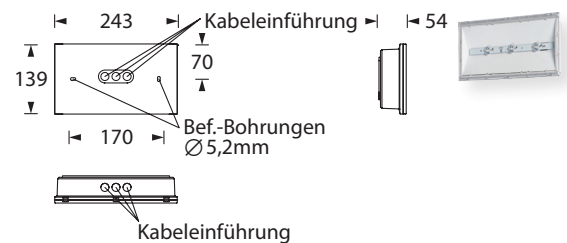

Technische Daten

Anschlussklemmen	2 x 2,5 mm² für Doppelbelegung
Gehäuse/Farbe	Polycarbonat / weiß (Leuchtenhaube klar)
Montageart	Deckenmontage
Abmessungen (B x H x T)	243 x 139 x 54 mm
Schutzart	IP54
Schutzklasse	II

Leuchtmittel	■ Systemleuchten für Zentralversorgung	■ Einzelbatterieleuchten
	2W LED-Leiste	2W LED-Leiste
Lichtstrom	240lm	240lm (Netz)
Nennbetriebsdauer 1h/3h	-	240lm (Not)
Nennbetriebsdauer 8h	-	110lm (Not)
Lichtstromverhältnis		
Not (DC)/Netz 1h/3h	-	100% / 100%
Not (DC)/Netz 8h	-	45% / 100%
Netzanschlussleistung	5,5VA	5,5VA
Batterie-Stromaufnahme	14mA	-
Anschlussspannung	230V 50/60Hz / 220V DC +25/-20%	230V 50/60Hz
NiMh-Akku 1h/3h/8h	-	4,8V 2,0Ah
Temperaturbereich	-10°C bis +40°C	-
Bereitschaftsschaltung	-	-0°C bis +35°C
Dauerschaltung	-	-5°C bis +30°C
optional:		
Leuchtenschalt- und Überwachungsbaustein	ELC, MSÜ3, SET009, SET010	-
Selbstüberwachung	-	SELF CHECK
Busüberwachung	-	SAFELOG Line SAFELOG Wireless

Einbaurahmen