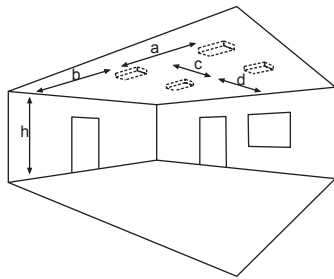

Lichtverteilungskurven und Leuchtenabstandstabellen (E = 1,25 lx)

Deckenmontage