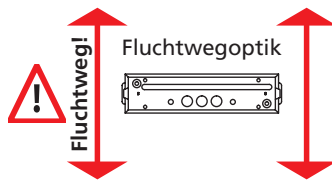

# Lichtverteilungskurven und Leuchtenabstandstabellen (E = 1,25 lx)

Deckenmontage

Einbaurichtung