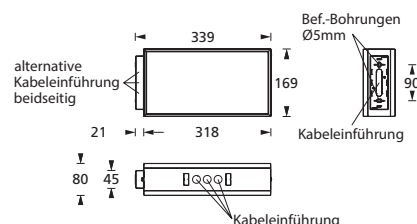

KBOX 300

Moderne IP54 Rettungszeichenleuchte aus weißem Polycarbonat für Universalmontage.

Einfache, werkzeuglose Montage durch Klick-System.

Die Leuchte kann zur einseitigen Wandmontage, zur zweiseitigen Deckenmontage oder zur Auslegermontage eingesetzt werden. Bei der Wandmontage erfolgt die Installation über eine feste beiliegende Rückwand, bei der Decken- und Auslegermontage über einen Klick-Adapter, welcher der Leuchte beiliegt.

Zusätzlich verfügt die Leuchte über Lichtaustrittsfenster nach unten.

Die Leuchte ist mit einer 1,5 Watt LED-Leiste ausgestattet.

Technische Daten

Erkennungsweite	30 m
Anschlussklemmen	2 x 2,5 mm ² für Doppelbelegung
Gehäuse/Farbe	Polycarbonat / weiß
Montageart	Universalmontage mit Ausleger
Abmessungen (B x H x T)	
Decke	318 x 190 x 80 mm
Wand	318 x 169 x 82 mm
Ausleger	339 x 169 x 80 mm
Schutzart	IP54
Schutzklasse	II

	■ Systemleuchten für Zentralversorgung	■ Einzelbatterieleuchten
Leuchtmittel	1,5 W LED-Leiste	1,5 W LED-Leiste
Lichtstrom (Netz)	190lm	190lm
Lichtstromverhältnis Not (DC)/Netz	-	15% - 50% / 100%
Netzanschlussleistung	5 VA	5 VA
Batterie-Stromaufnahme	12mA	-
Nennbetriebsdauer Batteriebetrieb	-	1h/3h/8h
Anschlussspannung	230V 50/60Hz / 220V DC +25/-20%	230V 50/60Hz
NiMh-Akku	-	4,8V 0,8Ah
Temperaturbereich	-10°C bis +40°C	-
Bereitschaftsschaltung	-	-0°C bis +35°C
Dauerschaltung	-	-5°C bis +30°C
optional:		
Leuchtschalt- und Überwachungsbaustein	ELC, MSÜ3, SET009, SET010, DALI	-
Selbstüberwachung	-	SELF CHECK
Busüberwachung	-	SAFELOG Line SAFELOG Wireless