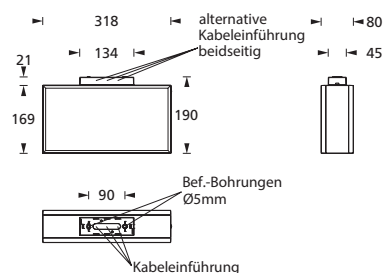

KBOX 300

Moderne IP54 Rettungszeichenleuchte aus weißem Polycarbonat für Universalmontage.

Einfache, werkzeuglose Montage durch Klick-System.

Die Leuchte kann zur einseitigen Wandmontage, zur zweiseitigen Deckenmontage oder zur Auslegermontage eingesetzt werden. Bei der Wandmontage erfolgt die Installation über eine feste beiliegende Rückwand, bei der Decken- und Auslegermontage über einen Klick-Adapter, welcher der Leuchte beiliegt.

Zusätzlich verfügt die Leuchte über Lichtaustrittsfenster nach unten.

Die Leuchte ist mit einer 1,5 Watt LED-Leiste ausgestattet.

Technische Daten

Erkennungsweite	30 m
Anschlussklemmen	2 x 2,5 mm ² für Doppelbelegung
Gehäuse/Farbe	Polycarbonat / weiß
Montageart	Universalmontage mit Ausleger
Abmessungen (B x H x T)	
Decke	318 x 190 x 80 mm
Wand	318 x 169 x 82 mm
Ausleger	339 x 169 x 80 mm
Schutzart	IP54
Schutzklasse	II

	■ Systemleuchten für Zentralversorgung	■ Einzelbatterieleuchten
Leuchtmittel	1,5 W LED-Leiste	1,5 W LED-Leiste
Lichtstrom (Netz)	190lm	190lm
Lichtstromverhältnis Not (DC)/Netz	-	15% - 50% / 100%
Netzanschlussleistung	5 VA	5 VA
Batterie-Stromaufnahme	12mA	-
Nennbetriebsdauer Batteriebetrieb	-	1h/3h/8h
Anschlussspannung	230V 50/60Hz / 220V DC +25/-20%	230V 50/60Hz
NiMh-Akku	-	4,8V 0,8Ah
Temperaturbereich	-10°C bis +40°C	-
Bereitschaftsschaltung	-	-0°C bis +35°C
Dauerschaltung	-	-5°C bis +30°C
optional:		
Leuchtschalt- und Überwachungsbaustein	ELC, MSÜ3, SET009, SET010, DALI	-
Selbstüberwachung	-	SELF CHECK
Busüberwachung	-	SAFELOG Line SAFELOG Wireless