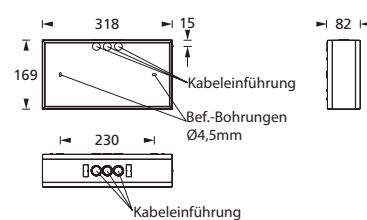

Technische Daten

Erkennungsweite	30 m
Anschlussklemmen	2 x 2,5 mm² für Doppelbelegung
Gehäuse/Farbe	Polycarbonat / weiß
Montageart	Universalmontage mit Ausleger
Abmessungen (B x H x T)	
Decke	318 x 190 x 80 mm
Wand	318 x 169 x 82 mm
Ausleger	339 x 169 x 80 mm
Schutzart	IP54
Schutzklasse	II

	■ Systemleuchten für Zentralversorgung	■ Einzelbatterieleuchten
Leuchtmittel	1,5 W LED-Leiste	1,5 W LED-Leiste
Lichtstrom (Netz)	190lm	190lm
Lichtstromverhältnis Not (DC)/Netz	-	15% - 50% / 100%
Netzanschlussleistung	5 VA	5 VA
Batterie-Stromaufnahme	12mA	-
Nennbetriebsdauer Batteriebetrieb	-	1h/3h/8h
Anschlussspannung	230V 50/60Hz / 220V DC +25/-20%	230V 50/60Hz
NiMh-Akku	-	4,8V 0,8Ah
Temperaturbereich	-10°C bis +40°C	-
Bereitschaftsschaltung	-	-0°C bis +35°C
Dauerschaltung	-	-5°C bis +30°C
optional:		
Leuchtschalt- und Überwachungsbaustein	ELC, MSÜ3, SET009, SET010, DALI	-
Selbstüberwachung	-	SELF CHECK
Busüberwachung	-	SAFELOG Line SAFELOG Wireless