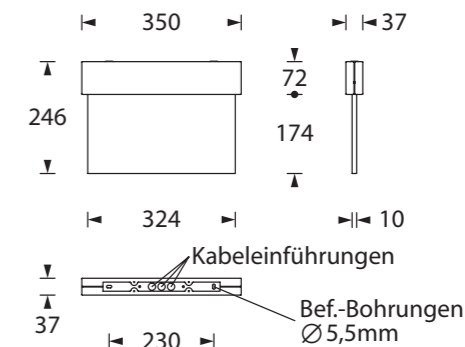

Art.-Nr./Item no./N° d'Art. 670259-V04

Gehäuseausführung / Casing design / Configuration logement
274 x 210 x 37 mm

Deckenaufbaumontage
Ceiling mounting
Montage au plafond

Wandmontage
Wall mounting
Montage mural

Gehäuseausführung / Casing design / Configuration logement
350 x 246 x 37 mm

Deckenaufbaumontage
Ceiling mounting
Montage au plafond

Wandmontage
Wall mounting
Montage mural