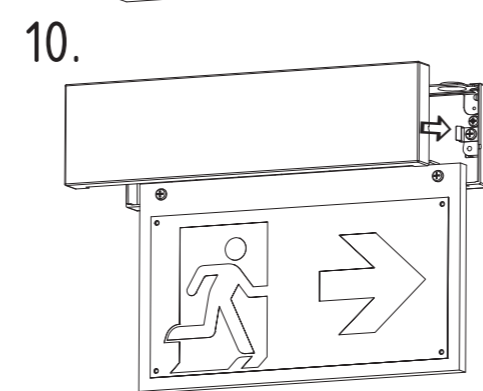

Art.-Nr./Item no./N° d'Art. 670259-V04

Gehäuseausführung / Casing design / Configuration logement
274 x 210 x 37 mm

Deckenaufbaumontage
Ceiling mounting
Montage au plafond

Wandmontage
Wall mounting
Montage mural

Gehäuseausführung / Casing design / Configuration logement
350 x 246 x 37 mm

Deckenaufbaumontage
Ceiling mounting
Montage au plafond

Wandmontage
Wall mounting
Montage mural