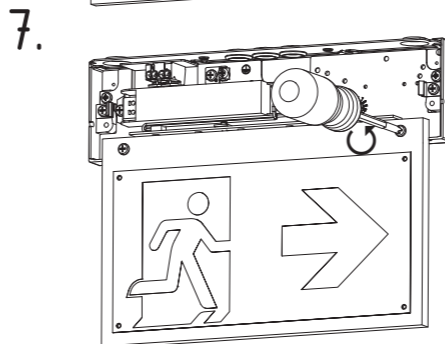

Art.-Nr./Item no./N° d'Art. 670259-V04

Gehäuseausführung / Casing design / Configuration logement
274 x 210 x 37 mm

Deckenaufbaumontage
Ceiling mounting
Montage au plafond

Wandmontage
Wall mounting
Montage mural

Gehäuseausführung / Casing design / Configuration logement
350 x 246 x 37 mm

Deckenaufbaumontage
Ceiling mounting
Montage au plafond

Wandmontage
Wall mounting
Montage mural