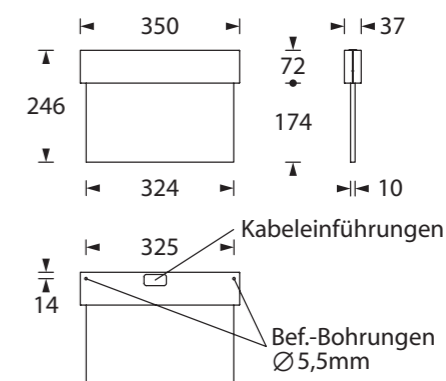

Art.-Nr./Item no./N° d'Art. 670259-V04

Gehäuseausführung / Casing design / Configuration logement
274 x 210 x 37 mm

Deckenaufbaumontage
Ceiling mounting
Montage au plafond

Wandmontage
Wall mounting
Montage mural

Gehäuseausführung / Casing design / Configuration logement
350 x 246 x 37 mm

Deckenaufbaumontage
Ceiling mounting
Montage au plafond

Wandmontage
Wall mounting
Montage mural