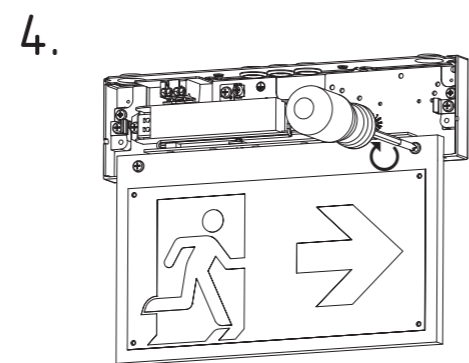

Art.-Nr./Item no./N° d'Art. 670259-V04

Gehäuseausführung / Casing design / Configuration logement
274 x 210 x 37 mm

Deckenaufbaumontage
Ceiling mounting
Montage au plafond

Wandmontage
Wall mounting
Montage mural

Gehäuseausführung / Casing design / Configuration logement
350 x 246 x 37 mm

Deckenaufbaumontage
Ceiling mounting
Montage au plafond

Wandmontage
Wall mounting
Montage mural