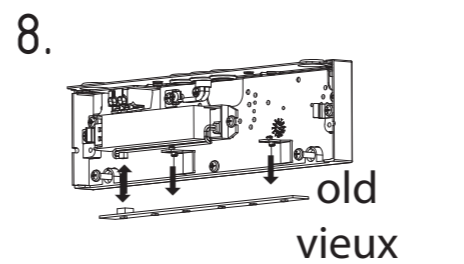

Art.-Nr./Item no./N° d'Art. 670259-V04

Gehäuseausführung / Casing design / Configuration logement
274 x 210 x 37 mm

Deckenaufbaumontage
Ceiling mounting
Montage au plafond

Wandmontage
Wall mounting
Montage mural

Gehäuseausführung / Casing design / Configuration logement
350 x 246 x 37 mm

Deckenaufbaumontage
Ceiling mounting
Montage au plafond

Wandmontage
Wall mounting
Montage mural