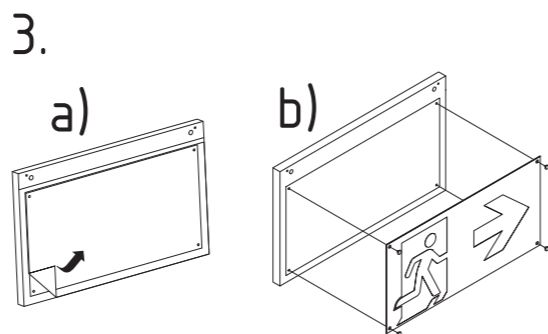

Art.-Nr./Item no./N° d'Art. 670259-V04

Gehäuseausführung / Casing design / Configuration logement
274 x 210 x 37 mm

Deckenaufbaumontage
Ceiling mounting
Montage au plafond

Wandmontage
Wall mounting
Montage mural

Gehäuseausführung / Casing design / Configuration logement
350 x 246 x 37 mm

Deckenaufbaumontage
Ceiling mounting
Montage au plafond

Wandmontage
Wall mounting
Montage mural