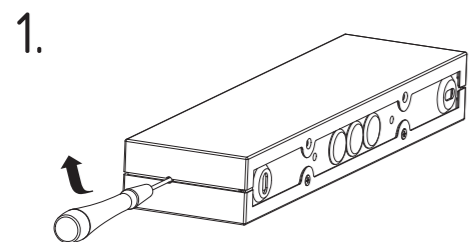

Art.-Nr./Item no./N° d'Art. 670259-V04

Gehäuseausführung / Casing design / Configuration logement
274 x 210 x 37 mm

Deckenaufbaumontage
Ceiling mounting
Montage au plafond

Wandmontage
Wall mounting
Montage mural

Gehäuseausführung / Casing design / Configuration logement
350 x 246 x 37 mm

Deckenaufbaumontage
Ceiling mounting
Montage au plafond

Wandmontage
Wall mounting
Montage mural