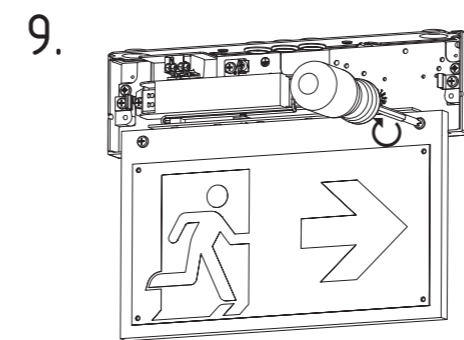

Art.-Nr./Item no./N° d'Art. 670259-V04

Gehäuseausführung / Casing design / Configuration logement
274 x 210 x 37 mm

Deckenaufbaumontage
Ceiling mounting
Montage au plafond

Wandmontage
Wall mounting
Montage mural

Gehäuseausführung / Casing design / Configuration logement
350 x 246 x 37 mm

Deckenaufbaumontage
Ceiling mounting
Montage au plafond

Wandmontage
Wall mounting
Montage mural