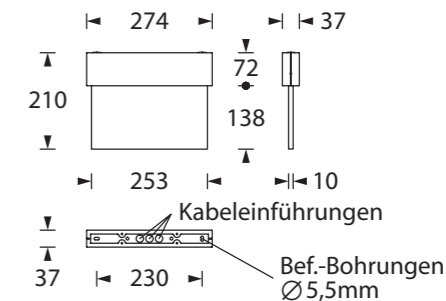

Art.-Nr./Item no./N° d'Art. 670259-V04

Gehäuseausführung / Casing design / Configuration logement
274 x 210 x 37 mm

Deckenaufbaumontage
Ceiling mounting
Montage au plafond

Wandmontage
Wall mounting
Montage mural

Gehäuseausführung / Casing design / Configuration logement
350 x 246 x 37 mm

Deckenaufbaumontage
Ceiling mounting
Montage au plafond

Wandmontage
Wall mounting
Montage mural