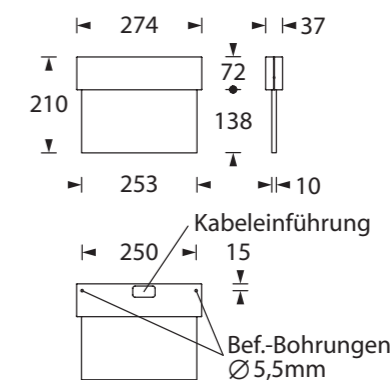

Art.-Nr./Item no./N° d'Art. 670259-V04

Gehäuseausführung / Casing design / Configuration logement
274 x 210 x 37 mm

Deckenaufbaumontage
Ceiling mounting
Montage au plafond

Wandmontage
Wall mounting
Montage mural

Gehäuseausführung / Casing design / Configuration logement
350 x 246 x 37 mm

Deckenaufbaumontage
Ceiling mounting
Montage au plafond

Wandmontage
Wall mounting
Montage mural