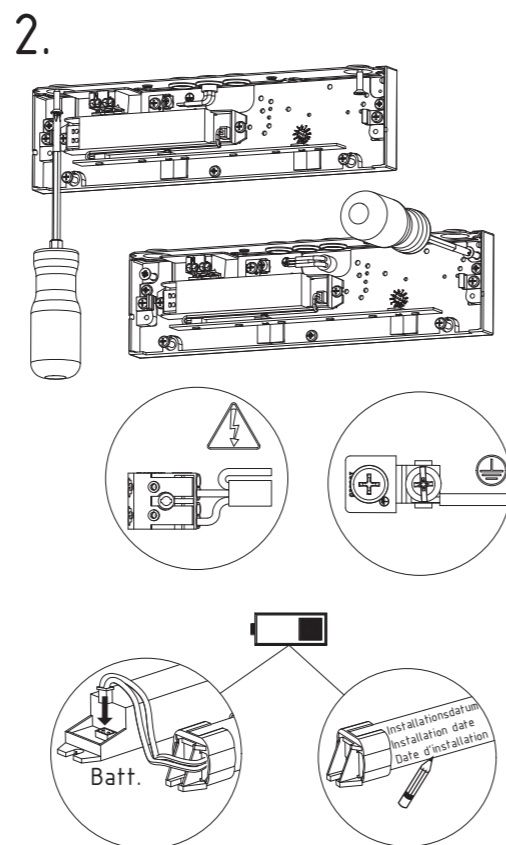

Art.-Nr./Item no./N° d'Art. 670259-V04

Gehäuseausführung / Casing design / Configuration logement
274 x 210 x 37 mm

Deckenaufbaumontage
Ceiling mounting
Montage au plafond

Wandmontage
Wall mounting
Montage mural

Gehäuseausführung / Casing design / Configuration logement
350 x 246 x 37 mm

Deckenaufbaumontage
Ceiling mounting
Montage au plafond

Wandmontage
Wall mounting
Montage mural