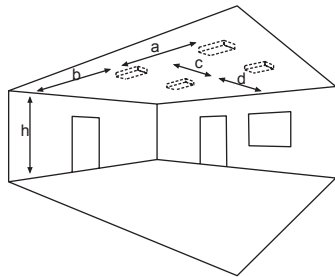

Lichtverteilungskurven und Leuchtenabstandstabellen (E = 1,25 lx)

Deckenmontage

Systemleuchten für Zentralversorgung Flächenoptik

Abstandstabelle ebene Fluchtwege / Tabellenangaben in Meter

Leuchtmittel: 3W LED
Lampenlichtstrom Not (DC)/Netz: 280lm / 280lm

h	2,50	3,00	3,50	4,00	4,50	5,00	5,50	6,00	6,50	7,00	7,50	8,00	8,50	9,00	9,50	10,00	10,50	11,00	11,50
a	10,50	11,90	13,20	14,10	14,60	14,90	14,80	14,60	14,20	12,00	9,90	7,80	-	-	-	-	-	-	-
b	4,70	5,10	5,20	5,20	5,00	4,50	3,30	2,00	0,90	0,80	0,80	0,80	-	-	-	-	-	-	-
c	10,50	11,90	13,20	14,10	14,60	14,90	14,80	14,60	14,20	12,00	9,90	7,80	-	-	-	-	-	-	-
d	4,70	5,10	5,20	5,20	5,00	4,50	3,30	2,00	0,90	0,80	0,80	0,80	-	-	-	-	-	-	-

Einzelbatterieleuchten Flächenoptik

Abstandstabelle ebene Fluchtwege / Tabellenangaben in Meter

Leuchtmittel: 3W LED
Lampenlichtstrom Not/Netz: 280lm/120lm – Nennbetriebsdauer: 1h/3h

h	2,50	3,00	3,50	4,00	4,50	5,00	5,50	6,00	6,50	7,00	7,50	8,00	8,50	9,00	9,50	10,00	10,50	11,00	11,50
a	10,50	11,90	13,20	14,10	14,60	14,90	14,80	14,60	14,20	12,00	9,90	7,80	-	-	-	-	-	-	-
b	4,70	5,10	5,20	5,20	5,00	4,50	3,30	2,00	0,90	0,80	0,80	0,80	-	-	-	-	-	-	-
c	10,50	11,90	13,20	14,10	14,60	14,90	14,80	14,60	14,20	12,00	9,90	7,80	-	-	-	-	-	-	-
d	4,70	5,10	5,20	5,20	5,00	4,50	3,30	2,00	0,90	0,80	0,80	0,80	-	-	-	-	-	-	-

Leuchtmittel: 3W LED
Lampenlichtstrom Not/Netz: 120lm/120lm – Nennbetriebsdauer: 8h

h	2,50	3,00	3,50	4,00	4,50	5,00	5,50	6,00	6,50	7,00	7,50	8,00	8,50	9,00	9,50	10,00	10,50	11,00	11,50
a	9,00	9,60	9,70	9,50	7,70	6,00	-	-	-	-	-	-	-	-	-	-	-	-	-
b	3,40	3,20	2,40	1,10	1,00	1,00	-	-	-	-	-	-	-	-	-	-	-	-	-
c	9,00	9,60	9,70	9,50	7,70	6,00	-	-	-	-	-	-	-	-	-	-	-	-	-
d	3,40	3,20	2,40	1,10	1,00	1,00	-	-	-	-	-	-	-	-	-	-	-	-	-

Systemleuchten für Zentralversorgung Fluchtwegoptik

Abstandstabelle ebene Fluchtwege / Tabellenangaben in Meter

Leuchtmittel: 3W LED
Lampenlichtstrom Not (DC)/Netz: 280lm / 280lm

h	2,50	3,00	3,50	4,00	4,50	5,00	5,50	6,00	6,50	7,00	7,50	8,00	8,50	9,00	9,50	10,00	10,50	11,00	11,50
a	18,20	20,40	22,50	24,30	25,90	27,40	28,90	27,60	27,50	21,00	16,00	14,00	10,00	8,00	-	-	-	-	-
b	8,00	8,90	9,60	10,10	10,50	10,30	9,10	6,20	6,20	6,00	6,00	6,00	6,00	4,00	-	-	-	-	-
c	-	-	-	-	-	-	-	-	-	-	-	-	-	-	-	-	-	-	-
d	-	-	-	-	-	-	-	-	-	-	-	-	-	-	-	-	-	-	-

Einzelbatterieleuchten Fluchtwegoptik

Abstandstabelle ebene Fluchtwege / Tabellenangaben in Meter

Leuchtmittel: 3W LED
Lampenlichtstrom Not/Netz: 280lm/120lm – Nennbetriebsdauer: 1h/3h

h	2,50	3,00	3,50	4,00	4,50	5,00	5,50	6,00	6,50	7,00	7,50	8,00	8,50	9,00	9,50	10,00	10,50	11,00	11,50
a	18,20	20,40	22,50	24,30	25,90	27,40	28,90	27,60	27,50	21,00	16,00	14,00	10,00	8,00	-	-	-	-	-
b	8,00	8,90	9,60	10,10	10,50	10,30	9,10	6,20	6,20	6,00	6,00	6,00	6,00	4,00	-	-	-	-	-
c	-	-	-	-	-	-	-	-	-	-	-	-	-	-	-	-	-	-	-
d	-	-	-	-	-	-	-	-	-	-	-	-	-	-	-	-	-	-	-

Leuchtmittel: 3W LED
Lampenlichtstrom Not/Netz: 120lm/120lm – Nennbetriebsdauer: 8h

h	2,50	3,00	3,50	4,00	4,50	5,00	5,50	6,00	6,50	7,00	7,50	8,00	8,50	9,00	9,50	10,00	10,50	11,00	11,50
a	15,50	17,10	18,60	18,00	12,00	10,00	-	-	-	-	-	-	-	-	-	-	-	-	-
b	6,60	7,00	6,90	4,30	4,00	3,00	-	-	-	-	-	-	-	-	-	-	-	-	-
c	-	-	-	-	-	-	-	-	-	-	-	-	-	-	-	-	-	-	-
d	-	-	-	-	-	-	-	-	-	-	-	-	-	-	-	-	-	-	-