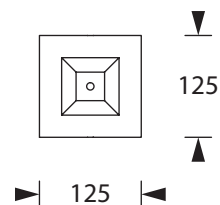

Ausführung für Deckenaufbaumontage mit Hochleistungs-LED und gegossener Acryloptik. Die Optik für Flächenausleuchtung ist vormontiert, die Optik für Fluchtwegausleuchtung liegt bei.

Technische Daten

Anschlussklemmen	3 x 2,5 mm² für Doppelbelegung
Gehäuse/Farbe	
Oberteil	Polycarbonat / weiß
Unterteil	Aluminium-Druckguss
Montageart	Deckenaufbaumontage
Abmessungen (B x H x T)	125 x 37 x 125 mm
Schutzart	IP40
Schutzklasse	I

Leuchtmittel	■ Systemleuchten für Zentralversorgung	■ Einzelbatterie-leuchten
	3W LED	3W LED
Lichtstrom	280lm	120lm (Netz)
Nennbetriebsdauer 1h/3h	-	280lm (Not)
Nennbetriebsdauer 8h	-	120lm (Not)
Lichtstromverhältnis		
Not (DC)/Netz 1h/3h	-	100% / 45%
Not (DC)/Netz 8h	-	45% / 45%
Netzanschlussleistung	6VA	5VA
Batterie-Stromaufnahme	15mA	-
Anschlussspannung	230V 50/60Hz / 220V DC +25/-20%	230V 50/60Hz
NiMh-Akku 1h/3h/8h	-	4,8V 2,0Ah
Temperaturbereich	-10°C bis +40°C	-
Bereitschaftsschaltung	-	-0°C bis +35°C
Dauerschaltung	-	-5°C bis +30°C
optional:		
Leuchtschalt- und Überwachungsbaustein	ELC, MSÜ3, SET009, SET010	-
Selbstüberwachung	-	SELF CHECK
Busüberwachung	-	SAFELOG Line SAFELOG Wireless

Zubehör

Ballwurfschutzkorb
Seilmontage-Set (nicht für Einzelbatterie-Variante)
Tiefstrahloptik 60° Zubehör-Set
5lx-Optik Zubehör-Set