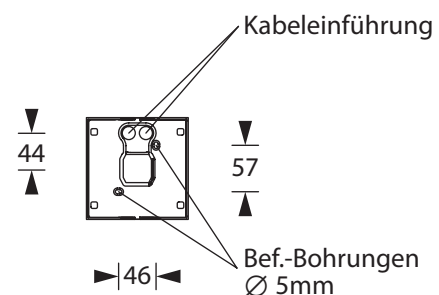

3W
LED

IP40

Farbe / Colour
[] [] [] []

BEAM 125-AL

Kompaktes, ansprechendes Gehäuse, bestehend aus einem Aluminium-Druckguss-Unterteil und einem Polycarbonat-Oberteil mit quadratisch geformter Optikmulde. Schraubenloser Leuchten-Verschluss durch Einrastmechanismus.

Ausführung für Deckenaufbaumontage mit Hochleistungs-LED und gegossener Acryloptik. Die Optik für Flächenausleuchtung ist vormontiert, die Optik für Fluchtwegausleuchtung liegt bei.

Technische Daten

Anschlussklemmen	3 x 2,5 mm ² für Doppelbelegung
Gehäuse/Farbe	
Oberteil	Polycarbonat / weiß
Unterteil	Aluminium-Druckguss
Montageart	Deckenaufbaumontage
Abmessungen (B x H x T)	125 x 37 x 125 mm
Schutzart	IP40
Schutzklasse	I

Zubehör

Ballwurfschutzkorb
Seilmontage-Set (nicht für Einzelbatterie-Variante)
Tiefstrahloptik 60° Zubehör-Set
5lx-Optik Zubehör-Set

Lichtverteilungskurven und Leuchtenabstandstabellen (E = 1,25 lx)

Deckenmontage

Systemleuchten für Zentralversorgung Flächenoptik

Abstandstabelle ebene Fluchtwege / Tabellenangaben in Meter

Leuchtmittel: 3W LED
Lampenlichtstrom Not (DC)/Netz: 280lm / 280lm

h	2,50	3,00	3,50	4,00	4,50	5,00	5,50	6,00	6,50	7,00	7,50	8,00	8,50	9,00	9,50	10,00	10,50	11,00	11,50
a	10,50	11,90	13,20	14,10	14,60	14,90	14,80	14,60	14,20	12,00	9,90	7,80	-	-	-	-	-	-	-
b	4,70	5,10	5,20	5,20	5,00	4,50	3,30	2,00	0,90	0,80	0,80	0,80	-	-	-	-	-	-	-
c	10,50	11,90	13,20	14,10	14,60	14,90	14,80	14,60	14,20	12,00	9,90	7,80	-	-	-	-	-	-	-
d	4,70	5,10	5,20	5,20	5,00	4,50	3,30	2,00	0,90	0,80	0,80	0,80	-	-	-	-	-	-	-