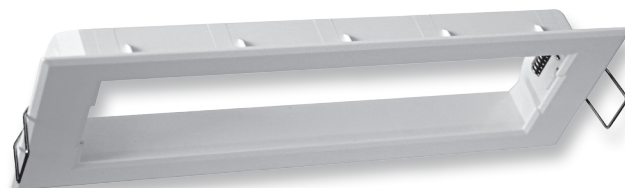

# EINBAURAHMEN FÜR L-PLAST 250 RECESSED CEILING FRAME FOR L-PLAST 250

## Einbaurahmen für L-PLAST 250 zur Deckeneinbaumontage

Decken-Einbaurahmen aus Kunststoff (PC) mit beidseitigem Klemmmechanismus.

Leichtes Überstreifen der Leuchtenhaube mit schraubenlosem Verschlussmechanismus durch Einrasten im Gehäuse.

Der Decken-Einbaurahmen ist als Zubehör separat zu bestellen. Die Leuchte ist nicht im Lieferumfang enthalten.

## Recessed ceiling frame for L-PLAST 250

Polycarbonate recessed ceiling frame with clamp mechanism. Easy to slip over the luminaire's cover with screwless closing mechanism, due to automatically snap-in into the housing.