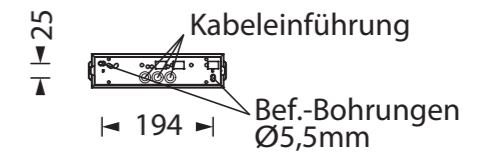

Art.-Nr./Item no./N° d'Art. 670403-V05

Leuchtmittelwechsel
 Illuminant change
 Agent lumineux variation

1. → 2.

2. → 1.

Gehäuseausführung / Casing design / Configuration logement
239 x 62 x 59 mm

Kabeleinführung
 Cable entry guide
 Introduction de câble

Bef. Bohrungen
 Existing boreholes
 Perçages existants

Achtung! Bei Leuchtausführung mit Rettungsweg-Optik die Lage des Fluchtweges beachten! Siehe roten Aufkleber in Leuchte.

Attention! Make sure to observe the correct directionality in regards to the escape route, when mounting lamps with emergency exit optic! See red instruction label inside luminaire.

Attention! Sur les modèles de lampes avec marquage d'issue de secours, respecter la position de l'issue de secours ! Voir l'autocollant rouge dans la lampe.