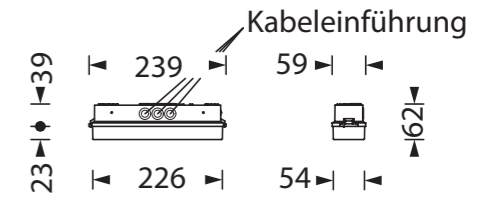

Art.-Nr./Item no./N° d'Art. 670403-V05

Leuchtmittelwechsel
 Illuminant change
 Agent lumineux variation

1. → 2.

2. → 1.

Gehäuseausführung / Casing design / Configuration logement
239 x 62 x 59 mm

Kabeleinführung
 Cable entry guide
 Introduction de câble

Bef. Bohrungen
 Existing boreholes
 Perçages existants

Achtung! Bei Leuchtausführung mit Rettungsweg-Optik die Lage des Fluchtweges beachten! Siehe roten Aufkleber in Leuchte.

Attention! Make sure to observe the correct directionality in regards to the escape route, when mounting lamps with emergency exit optic! See red instruction label inside luminaire.

Attention! Sur les modèles de lampes avec marquage d'issue de secours, respecter la position de l'issue de secours ! Voir l'autocollant rouge dans la lampe.