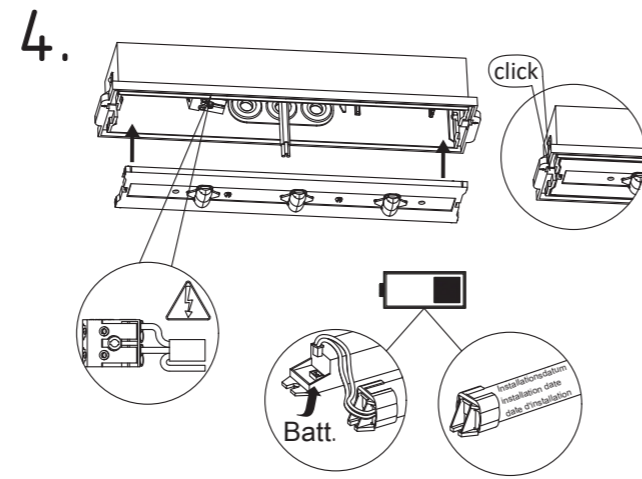

Art.-Nr./Item no./N° d'Art. 670403-V05

Leuchtmittelwechsel
 Illuminant change
 Agent lumineux variation

1. → 2.

2. → 1.

Gehäuseausführung / Casing design / Configuration logement
239 x 62 x 59 mm

Kabeleinführung
 Cable entry guide
 Introduction de câble

Bef. Bohrungen
 Existing boreholes
 Perçages existants

Achtung! Bei Leuchtausführung mit Rettungsweg-Optik die Lage des Fluchtweges beachten! Siehe roten Aufkleber in Leuchte.

Attention! Make sure to observe the correct directionality in regards to the escape route, when mounting lamps with emergency exit optic! See red instruction label inside luminaire.

Attention! Sur les modèles de lampes avec marquage d'issue de secours, respecter la position de l'issue de secours ! Voir l'autocollant rouge dans la lampe.