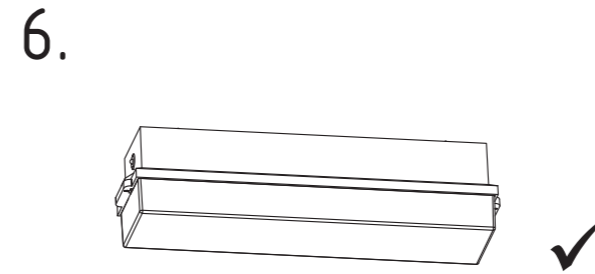

Art.-Nr./Item no./N° d'Art. 670403-V05

Leuchtmittelwechsel
 Illuminant change
 Agent lumineux variation

1. → 2.

2. → 1.

Gehäuseausführung / Casing design / Configuration logement
239 x 62 x 59 mm

Kabeleinführung
 Cable entry guide
 Introduction de câble