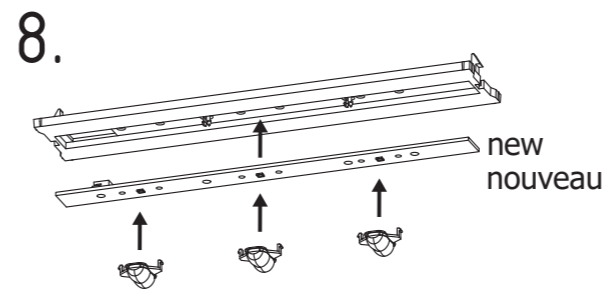

Art.-Nr./Item no./N° d'Art. 670403-V05

Leuchtmittelwechsel
 Illuminant change
 Agent lumineux variation

1. → 2.

2. → 1.

Gehäuseausführung / Casing design / Configuration logement
239 x 62 x 59 mm

Kabeleinführung
 Cable entry guide
 Introduction de câble

Bef. Bohrungen
 Existing boreholes
 Perçages existants

Achtung! Bei Leuchtausführung mit Rettungsweg-Optik die Lage des Fluchtweges beachten! Siehe roten Aufkleber in Leuchte.

Attention! Make sure to observe the correct directionality in regards to the escape route, when mounting lamps with emergency exit optic! See red instruction label inside luminaire.