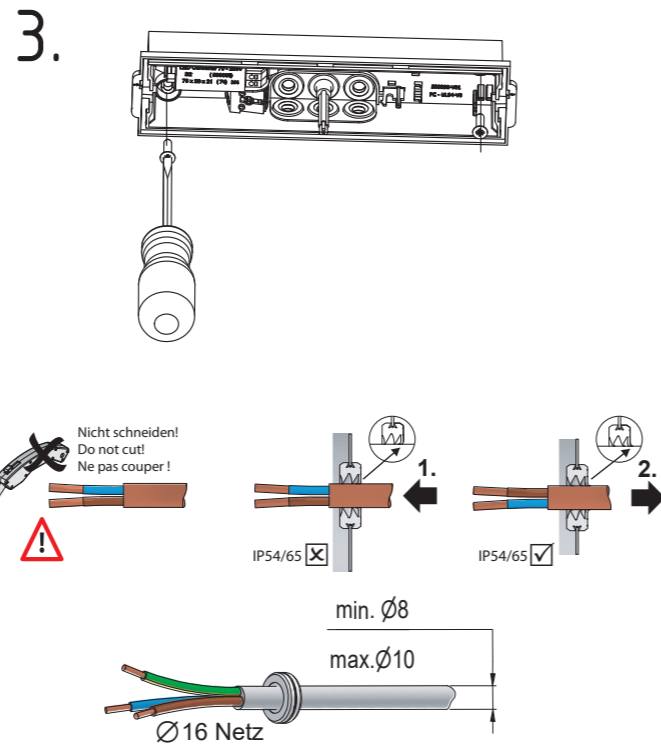

Art.-Nr./Item no./N° d'Art. 670403-V05

Leuchtmittelwechsel
 Illuminant change
 Agent lumineux variation

1. → 2.

2. → 1.

Gehäuseausführung / Casing design / Configuration logement
239 x 62 x 59 mm

Kabeleinführung
 Cable entry guide
 Introduction de câble

Bef. Bohrungen
 Existing boreholes
 Perçages existants

Achtung! Bei Leuchtausführung mit Rettungsweg-Optik die Lage des Fluchtweges beachten! Siehe roten Aufkleber in Leuchte.

Attention! Make sure to observe the correct directionality in regards to the escape route, when mounting lamps with emergency exit optic! See red instruction label inside luminaire.

Attention! Sur les modèles de lampes avec marquage d'issue de secours, respecter la position de l'issue de secours ! Voir l'autocollant rouge dans la lampe.