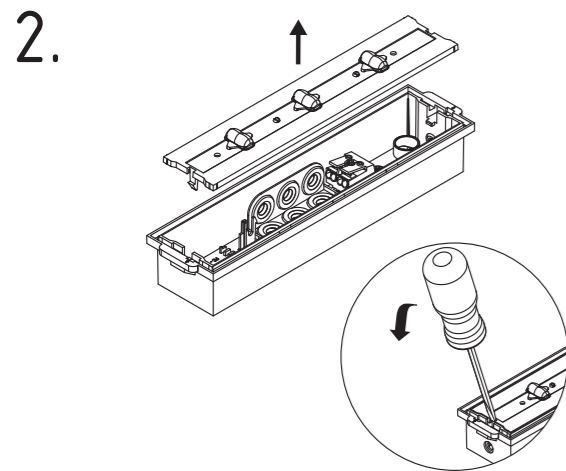

Art.-Nr./Item no./N° d'Art. 670403-V05

Leuchtmittelwechsel
 Illuminant change
 Agent lumineux variation

1. → 2.

2. → 1.

Gehäuseausführung / Casing design / Configuration logement
239 x 62 x 59 mm

Kabeleinführung
 Cable entry guide
 Introduction de câble

Bef. Bohrungen
 Existing boreholes
 Perçages existants

Achtung! Bei Leuchtausführung mit Rettungsweg-Optik die Lage des Fluchtweges beachten! Siehe roten Aufkleber in Leuchte.

Attention! Make sure to observe the correct directionality in regards to the escape route, when mounting lamps with emergency exit optic! See red instruction label inside luminaire.

Attention! Sur les modèles de lampes avec marquage d'issue de secours, respecter la position de l'issue de secours ! Voir l'autocollant rouge dans la lampe.