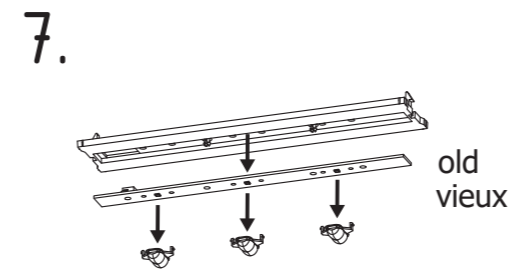

Art.-Nr./Item no./N° d'Art. 670403-V05

Leuchtmittelwechsel
 Illuminant change
 Agent lumineux variation

1. → 2.

2. → 1.

Gehäuseausführung / Casing design / Configuration logement
239 x 62 x 59 mm

Kabeleinführung
 Cable entry guide
 Introduction de câble