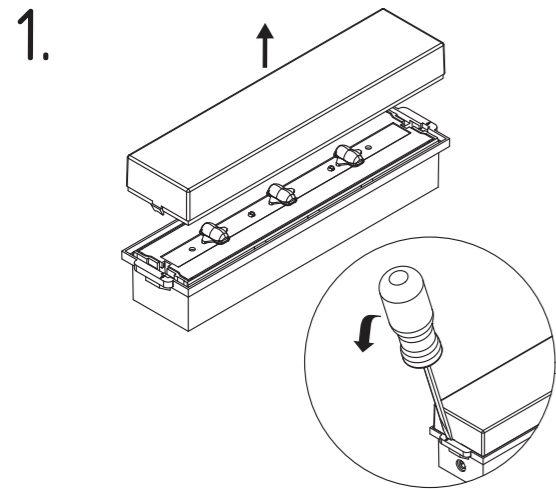

Art.-Nr./Item no./N° d'Art. 670403-V05

Leuchtmittelwechsel
 Illuminant change
 Agent lumineux variation

1. → 2.

2. → 1.

Gehäuseausführung / Casing design / Configuration logement
239 x 62 x 59 mm

Kabeleinführung
 Cable entry guide
 Introduction de câble

Attention! Sur les modèles de lampes avec marquage d'issue de secours, respecter la position de l'issue de secours ! Voir l'autocollant rouge dans la lampe.