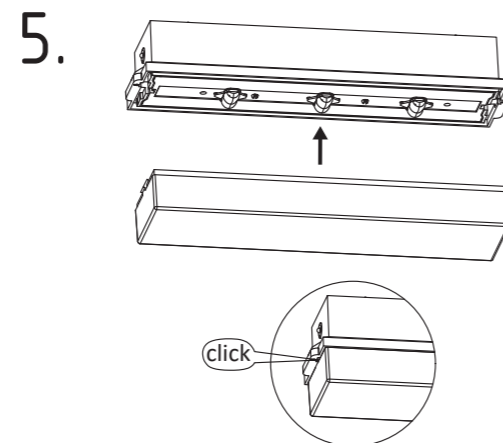

Art.-Nr./Item no./N° d'Art. 670403-V05

Leuchtmittelwechsel
 Illuminant change
 Agent lumineux variation

1. → 2.

2. → 1.

Gehäuseausführung / Casing design / Configuration logement
239 x 62 x 59 mm

Kabeleinführung
 Cable entry guide
 Introduction de câble

Attention! Sur les modèles de lampes avec marquage d'issue de secours, respecter la position de l'issue de secours ! Voir l'autocollant rouge dans la lampe.