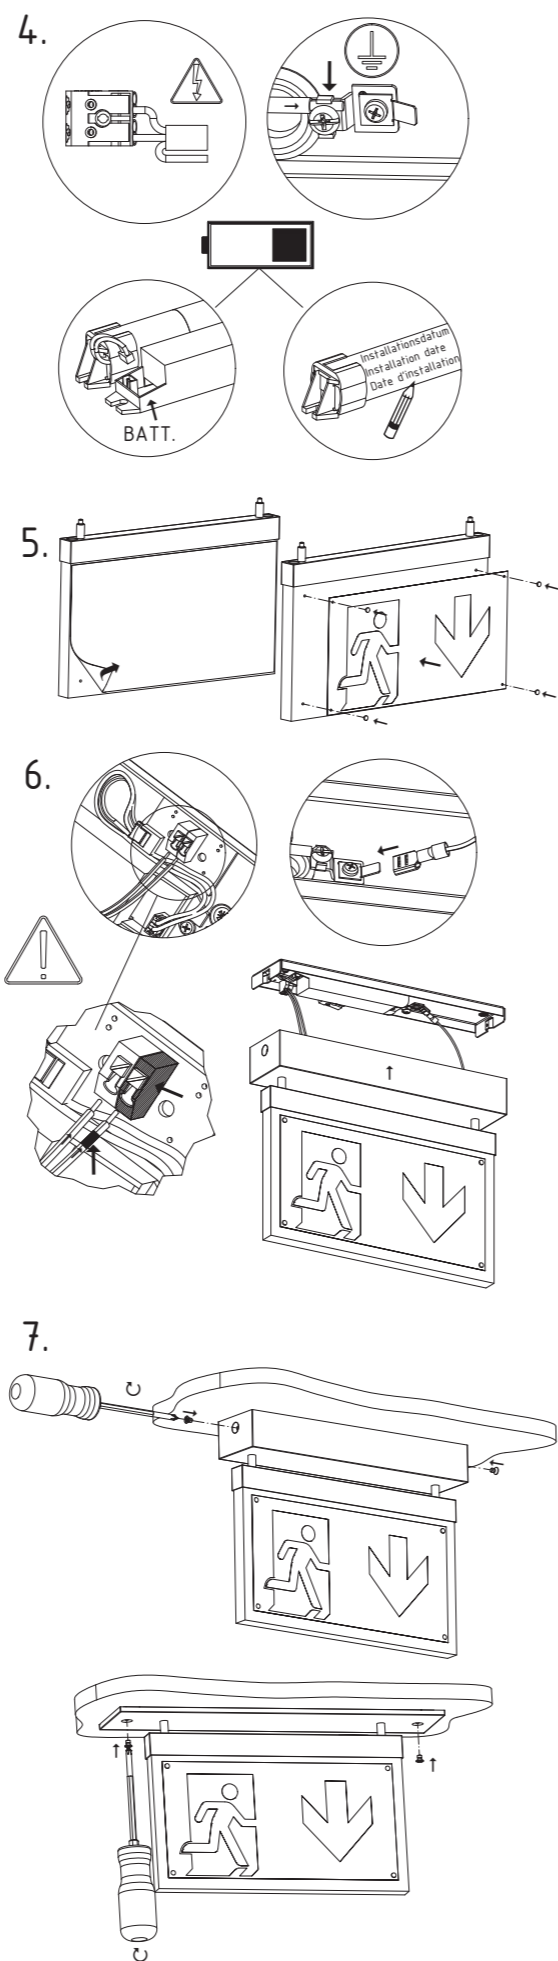

Art.-Nr./Item no./N° d'Art. 670224-V03

Gehäuseausführung / Casing design / Configuration logement
 255 x 209 x 56 mm
 Deckenmontage / ceiling installation / montage au plafond

Gehäuseausführung / Casing design / Configuration logement
 255 x 161 x 68 mm
 Wandmontage / wall installation / montage au mur

Gehäuseausführung / Casing design / Configuration logement
 325 x 239 x 74 mm
 Deckeneinbaumontage / recessed installation / montage encastré

Kabeleinführung
 Cable entry guide
 Introduction de câble
 Bef. Bohrungen
 existing boreholes
 Perçages existants