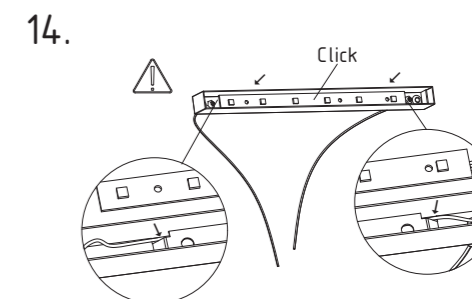

Art.-Nr./Item no./N° d'Art. 670224-V03

Gehäuseausführung / Casing design / Configuration logement
 255 x 209 x 56 mm
 Deckenmontage / ceiling installation / montage au plafond

Gehäuseausführung / Casing design / Configuration logement
 255 x 161 x 68 mm
 Wandmontage / wall installation / montage au mur

Gehäuseausführung / Casing design / Configuration logement
 325 x 239 x 74 mm
 Deckeneinbaumontage / recessed installation / montage encastré

Kabeleinführung
 Cable entry guide
 Introduction de câble
 Bef. Bohrungen
 existing boreholes
 Perçages existants