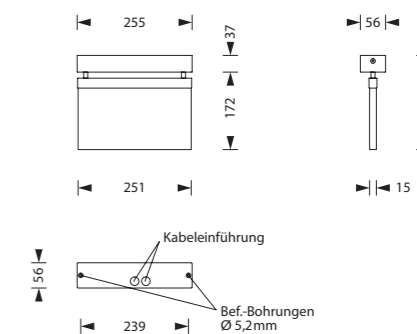

Art.-Nr./Item no./N° d'Art. 670224-V03

Gehäuseausführung / Casing design / Configuration logement
 255 x 209 x 56 mm
 Deckenmontage / ceiling installation / montage au plafond

Gehäuseausführung / Casing design / Configuration logement
 255 x 161 x 68 mm
 Wandmontage / wall installation / montage au mur

Gehäuseausführung / Casing design / Configuration logement
 325 x 239 x 74 mm
 Deckeneinbaumontage / recessed installation / montage encastré

Kabeleinführung
 Cable entry guide
 Introduction de câble
 Bef. Bohrungen
 existing boreholes
 Perçages existants