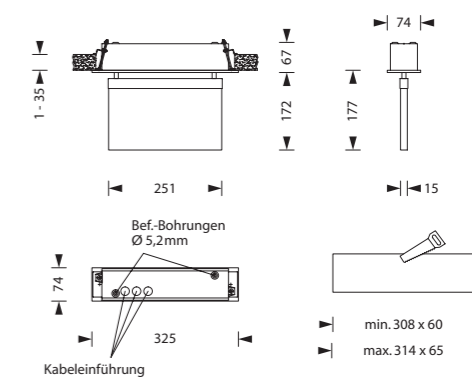

Art.-Nr./Item no./N° d'Art. 670224-V03

Gehäuseausführung / Casing design / Configuration logement
 255 x 209 x 56 mm
 Deckenmontage / ceiling installation / montage au plafond

Gehäuseausführung / Casing design / Configuration logement
 255 x 161 x 68 mm
 Wandmontage / wall installation / montage au mur

Gehäuseausführung / Casing design / Configuration logement
 325 x 239 x 74 mm
 Deckeneinbaumontage / recessed installation / montage encastré

Kabeleinführung
 Cable entry guide
 Introduction de câble
 Bef. Bohrungen
 existing boreholes
 Perçages existants