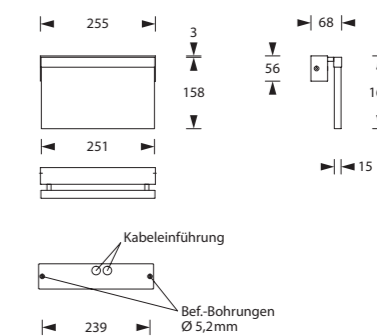

Art.-Nr./Item no./N° d'Art. 670224-V03

Gehäuseausführung / Casing design / Configuration logement
 255 x 209 x 56 mm
 Deckenmontage / ceiling installation / montage au plafond

Gehäuseausführung / Casing design / Configuration logement
 255 x 161 x 68 mm
 Wandmontage / wall installation / montage au mur

Gehäuseausführung / Casing design / Configuration logement
 325 x 239 x 74 mm
 Deckeneinbaumontage / recessed installation / montage encastré

Kabeleinführung
 Cable entry guide
 Introduction de câble
 Bef. Bohrungen
 existing boreholes
 Perçages existants