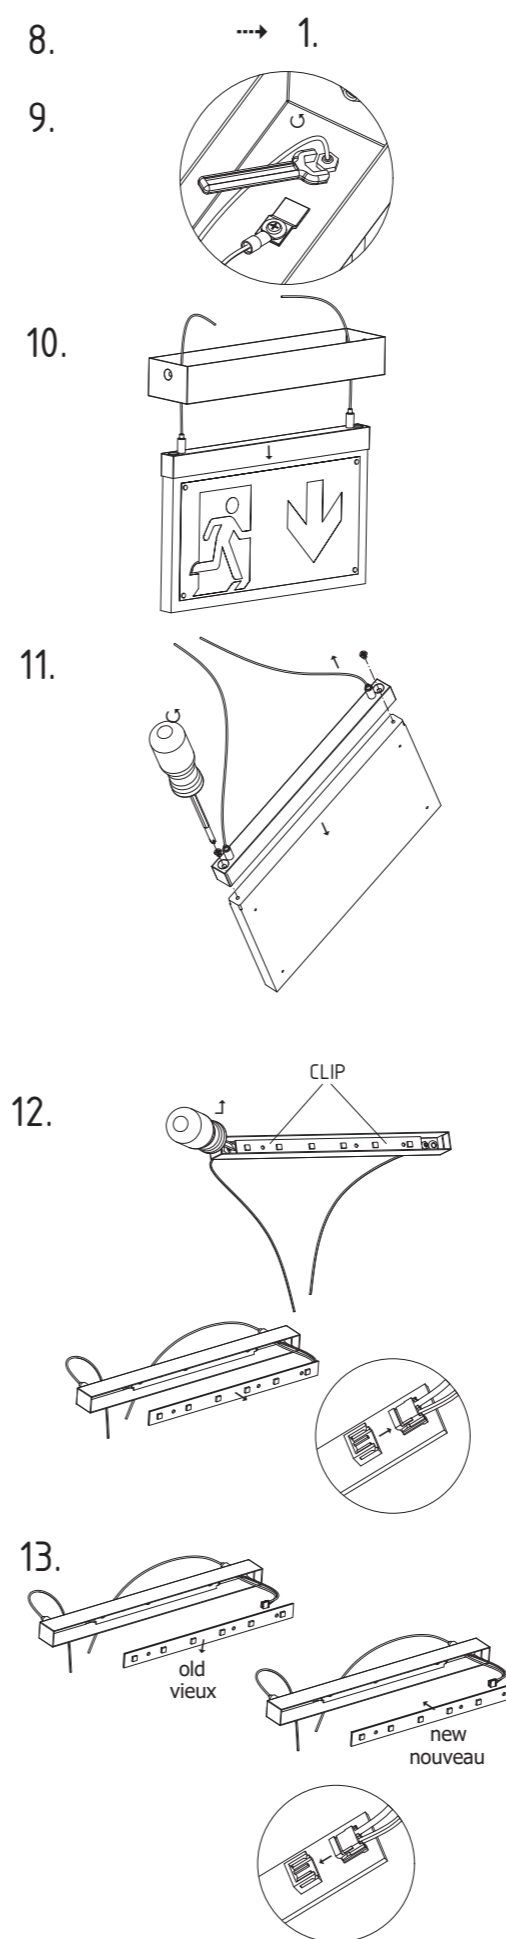

Art.-Nr./Item no./N° d'Art. 670224-V03

Gehäuseausführung / Casing design / Configuration logement
 255 x 209 x 56 mm
 Deckenmontage / ceiling installation / montage au plafond

Gehäuseausführung / Casing design / Configuration logement
 255 x 161 x 68 mm
 Wandmontage / wall installation / montage au mur

Gehäuseausführung / Casing design / Configuration logement
 325 x 239 x 74 mm
 Deckeneinbaumontage / recessed installation / montage encastré

Kabeleinführung
 Cable entry guide
 Introduction de câble
 Bef. Bohrungen
 existing boreholes
 Perçages existants