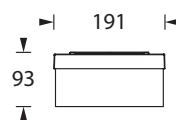

Zubehör

Diverse Einzel-Piktogramme sowie -Sets

Piktogramm-Set*

	Fluchtweg-Piktogramm FR
	Fluchtweg-Piktogramm FL
	Fluchtweg-Piktogramm FU
	Blindscheibe

* Set im Lieferumfang enthalten.
Weitere Pfeilrichtungen auf Anfrage.

Geprüfte Gerätedosen der Firma Kaiser¹⁾

Hohlwand-Installation:	Kaiser Art.-Nr. 9062-02 oder anderes Fabrikat mit Wandausnehmung 2 x Ø 68 mm
Unterputz-Installation:	Kaiser Art.-Nr. 1656-21 oder anderes Fabrikat mit Wandausnehmung 2 x Ø 60 mm
Ortbeton:	Kaiser Art.-Nr. 1269-01, oder anderes Fabrikat mit Wandausnehmung 60 x 131 mm

¹⁾ nicht im Lieferumfang enthalten