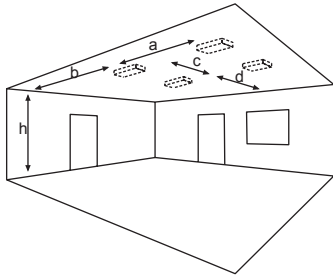

Lichtverteilungskurven und Leuchtenabstandstabellen (E = 1,25 lx)

Deckenmontage

Systemleuchten für Zentralversorgung Fluchtwegoptik

Abstandstabelle ebene Fluchtwege / Tabellenangaben in Meter

Leuchtmittel: 3W LED
Lampenlichtstrom Not (DC)/Netz: 280lm / 280lm

	2,50	3,00	3,50	4,00	4,50	5,00	5,50	6,00	6,50	7,00	7,50	8,00	8,50	9,00	9,50	10,00	10,50	11,00	11,50
h	2,50	3,00	3,50	4,00	4,50	5,00	5,50	6,00	6,50	7,00	7,50	8,00	8,50	9,00	9,50	10,00	10,50	11,00	11,50
a	18,20	20,40	22,50	24,30	25,90	27,40	28,90	27,60	27,50	21,00	16,00	14,00	10,00	8,00	-	-	-	-	-
b	8,00	8,90	9,60	10,10	10,50	10,30	9,10	6,20	6,20	6,00	6,00	6,00	6,00	4,00	-	-	-	-	-
c	-	-	-	-	-	-	-	-	-	-	-	-	-	-	-	-	-	-	-
d	-	-	-	-	-	-	-	-	-	-	-	-	-	-	-	-	-	-	-

Einzelbatterieleuchten Fluchtwegoptik

Abstandstabelle ebene Fluchtwege / Tabellenangaben in Meter

Leuchtmittel: 3W LED
Lampenlichtstrom Not/Netz: 280lm/50lm – Nennbetriebsdauer: 1h/3h

	2,50	3,00	3,50	4,00	4,50	5,00	5,50	6,00	6,50	7,00	7,50	8,00	8,50	9,00	9,50	10,00	10,50	11,00	11,50
h	2,50	3,00	3,50	4,00	4,50	5,00	5,50	6,00	6,50	7,00	7,50	8,00	8,50	9,00	9,50	10,00	10,50	11,00	11,50
a	18,20	20,40	22,50	24,30	25,90	27,40	28,90	27,60	27,50	21,00	16,00	14,00	10,00	8,00	-	-	-	-	-
b	8,00	8,90	9,60	10,10	10,50	10,30	9,10	6,20	6,20	6,00	6,00	6,00	6,00	4,00	-	-	-	-	-
c	-	-	-	-	-	-	-	-	-	-	-	-	-	-	-	-	-	-	-
d	-	-	-	-	-	-	-	-	-	-	-	-	-	-	-	-	-	-	-

Leuchtmittel: 3W LED
Lampenlichtstrom Not/Netz: 120lm/50lm – Nennbetriebsdauer: 8h

	2,50	3,00	3,50	4,00	4,50	5,00	5,50	6,00	6,50	7,00	7,50	8,00	8,50	9,00	9,50	10,00	10,50	11,00	11,50
h	2,50	3,00	3,50	4,00	4,50	5,00	5,50	6,00	6,50	7,00	7,50	8,00	8,50	9,00	9,50	10,00	10,50	11,00	11,50
a	15,50	17,10	18,60	18,00	12,00	10,00	-	-	-	-	-	-	-	-	-	-	-	-	-
b	6,60	7,00	6,90	4,30	4,00	3,00	-	-	-	-	-	-	-	-	-	-	-	-	-
c	-	-	-	-	-	-	-	-	-	-	-	-	-	-	-	-	-	-	-
d	-	-	-	-	-	-	-	-	-	-	-	-	-	-	-	-	-	-	-