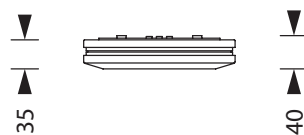

■ Systemleuchten für Zentralversorgung	■ Einzelbatterie-leuchten
Leuchtmittel	3W LED	3W LED
Lichtstrom	280lm	50lm (Netz)
Nennbetriebsdauer 1h/3h	-	280lm (Not)
Nennbetriebsdauer 8h	-	120lm (Not)
Lichtstromverhältnis		
Not (DC)/Netz 1h/3h	-	100% / 20%
Not (DC)/Netz 8h	-	45% / 20%
Netzanschlussleistung	6VA	5VA
Batterie-Stromaufnahme	15mA	-
Anschlussspannung	230V 50/60Hz / 220V DC +25/-20%	230V 50/60Hz
NiMh-Akku 1h/3h/8h	-	4,8V 2,0Ah
Temperaturbereich	-10°C bis +40°C	-
Bereitschaftsschaltung	-	-0°C bis +35°C
Dauerschaltung	-	-5°C bis +30°C
optional:		
Leuchtschalt- und Überwachungsbaustein	ELC, MSÜ3, SET009, SET010, DALI	-
Selbstüberwachung	-	SELF CHECK
Busüberwachung	-	SAFELOG Line SAFELOG Wireless