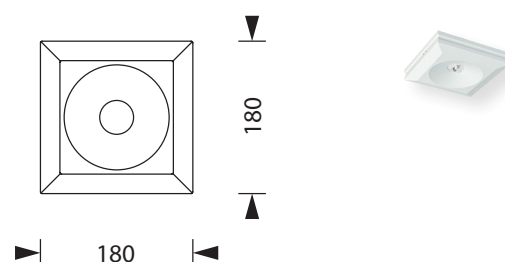

■ Systemleuchten für Zentralversorgung	■ Einzelbatterie-leuchten
Leuchtmittel	3W LED	3W LED
Lichtstrom	280lm	50lm (Netz)
Nennbetriebsdauer 1h/3h	-	280lm (Not)
Nennbetriebsdauer 8h	-	120lm (Not)
Lichtstromverhältnis		
Not (DC)/Netz 1h/3h	-	100% / 20%
Not (DC)/Netz 8h	-	45% / 20%
Netzanschlussleistung	6VA	5VA
Batterie-Stromaufnahme	15mA	-
Anschlussspannung	230V 50/60Hz / 220V DC +25/-20%	230V 50/60Hz
NiMh-Akku 1h/3h/8h	-	4,8V 2,0Ah
Temperaturbereich	-10°C bis +40°C	-
Bereitschaftsschaltung	-	-0°C bis +35°C
Dauerschaltung	-	-5°C bis +30°C
optional:		
Leuchtschalt- und Überwachungsbaustein	ELC, MSÜ3, SET009, SET010, DALI	-
Selbstüberwachung	-	SELF CHECK
Busüberwachung	-	SAFELOG Line SAFELOG Wireless