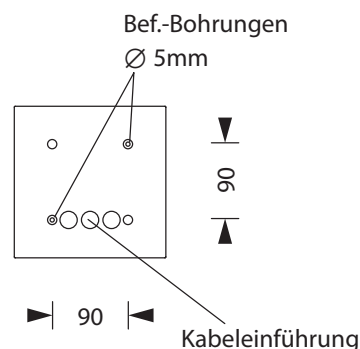

■ Systemleuchten für Zentralversorgung	■ Einzelbatterie-leuchten
Leuchtmittel	3W LED	3W LED
Lichtstrom	280lm	50lm (Netz)
Nennbetriebsdauer 1h/3h	-	280lm (Not)
Nennbetriebsdauer 8h	-	120lm (Not)
Lichtstromverhältnis		
Not (DC)/Netz 1h/3h	-	100% / 20%
Not (DC)/Netz 8h	-	45% / 20%
Netzanschlussleistung	6VA	5VA
Batterie-Stromaufnahme	15mA	-
Anschlussspannung	230V 50/60Hz / 220V DC +25/-20%	230V 50/60Hz
NiMh-Akku 1h/3h/8h	-	4,8V 2,0Ah
Temperaturbereich	-10°C bis +40°C	-
Bereitschaftsschaltung	-	-0°C bis +35°C
Dauerschaltung	-	-5°C bis +30°C
optional:		
Leuchtschalt- und Überwachungsbaustein	ELC, MSÜ3, SET009, SET010, DALI	-
Selbstüberwachung	-	SELF CHECK
Busüberwachung	-	SAFELOG Line SAFELOG Wireless