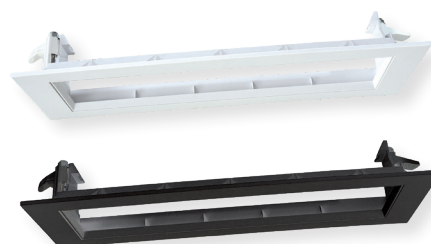

UNILINE BEL

Schlanke und schraubenlose IP65 Sicherheitsleuchte zur Flächenausleuchtung. Die Leuchte ist aus robustem Polycarbonat gefertigt und verfügt über ein IP65-Membran-Druckausgleichsventil. Kabeleinführungen von hinten zur Montage an Wand oder Decke. Mit optionalem Einbaurahmen auch für Deckeneinbau einsetzbar.

Die Leuchte ist mit 3W, 6W und 10W LED-Leiste erhältlich.

Die 3W Variante kann mittels optionalem Set in wenigen Sekunden zu einer kombinierten Rettungszeichen-Sicherheitsleuchte mit wahlweise 23m oder 30m Erkennungsweite umgerüstet werden. Ein Piktogramm-Set und ein Wandmontageadapter liegt der optionalen Piktogrammscheibe bei (nicht möglich für 8-stündige Einzelbatterieleuchte).

Alternativ ist die Leuchte mit Akku-Heizung (4,8V 2,0Ah) zur Erweiterung des Temperaturbereiches in der Leuchte bis -20°C erhältlich.

Technische Daten

Anschlussklemmen	2 x 2,5 mm ² für Doppelbelegung
Gehäuse/Farbe	Polycarbonat / weiß oder schwarz (Leuchtenhaube klar)
Montageart	Decken- und Wandmontage
Abmessungen (B x H x T)	336 x 54 x 59 mm
Schutzart	IP65
Schutzklasse	II

¹⁾Optional lieferbar mit eingebautem Heizungscontainer inkl. Akku (4,8V 2,0Ah) für Temperatureinsatzbereich bis -20°C in der Leuchte.

Zubehör

Ballwurfschutzkorb
Seilmontageset
Deckeneinbaurahmen
Piktogramm-Scheibenset 23m oder 30m (nicht für EB-Leuchten 8h)