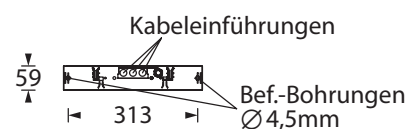

Leuchtmittel	■ Systemleuchten für Zentralversorgung			■ Einzelbatterieleuchten
	3W LED-Leiste	6W LED-Leiste	10W LED-Leiste	3W LED-Leiste
Lichtstrom	380lm	600lm	1.050lm	380lm (Netz)
Nennbetriebsdauer 1h	-	-	-	380lm (Not)
Nennbetriebsdauer 3h	-	-	-	320lm (Not)
Nennbetriebsdauer 8h	-	-	-	140lm (Not)
Lichtstromverhältnis				
Not (DC)/Netz 1h	-	-	-	100% / 100%
Not (DC)/Netz 3h	-	-	-	85% / 100%
Not (DC)/Netz 8h	-	-	-	40% / 100%
Netzanschlussleistung	6VA	10,3VA	15VA	6VA
Batterie-Stromaufnahme	19mA	27mA	41mA	-
Anschlussspannung	230V 50/60Hz / 220V DC +25/-20%			230V 50/60Hz
NiMh-Akku 1h/3h/8h	-	-	-	4,8V 2,0Ah
Temperaturbereich¹⁾	-10°C bis +40°C			-
Bereitschaftsschaltung	-	-	-	0°C bis +35°C
Dauerschaltung	-	-	-	-5°C bis +30°C
optional:				
Leuchtenschalt- und Überwachungsbaustein	ELC MSÜ3 SET009 SET010 DALI	ELC MSÜ3 SET009 SET010	ELC MSÜ3 SET009 SET010	-
Selbstüberwachung	-	-	-	SELF CHECK
Busüberwachung	-	-	-	SAFELOG Line SAFELOG Wireless

¹⁾Optional lieferbar mit eingebautem Heizungscontainer inkl. Akku (4,8V 2,0Ah) für Temperatureinsatzbereich bis -20°C in der Leuchte.

Zubehör

Ballwurfschutzkorb
Seilmontageset
Deckeneinbaurahmen
Piktogramm-Scheibenset 23m oder 30m (nicht für EB-Leuchten 8h)

optional: Deckeneinbaurahmen