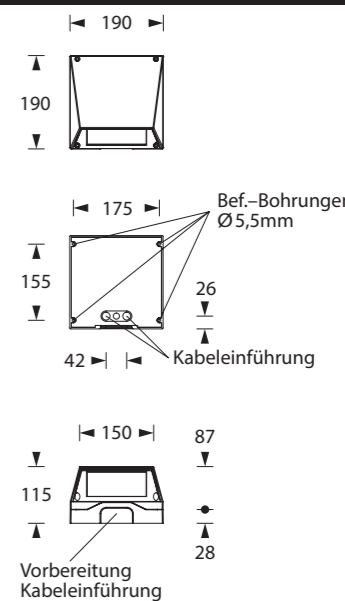

10. 11. → 9.

11. 11. → 9.

Deckenmontage / ceiling installation / montage au plafond
190 x 56 x 190 mm

Achtung! Bei Leuchtausführung mit Rettungsweg-Optik die Lage des Fluchtweges beim Einsetzen der Leuchte beachten! Siehe roten Aufkleber in Leuchte.

Attention! Make sure to observe the correct directionality in regards to the escape route, when mounting lamps with emergency exit optic! See red instruction label inside luminaire.

Attention! Sur les modèles de lampes avec marquage d'issue de secours, respecter la position de l'issue de secours lors de l'installation de la lampe ! Voir l'autocollant rouge dans la lampe.

Wandmontage / wall installation / montage au mur
190 x 190 x 115 mm

Kabeleinführung
 Cable entry guide
 Introduction de câble
 Vorbereitung Kabeleinführung
 Preparation for cable entry guide
 Préparation de l'entrée des câbles
 Bef. Bohrungen
 existing boreholes
 Perçages existants