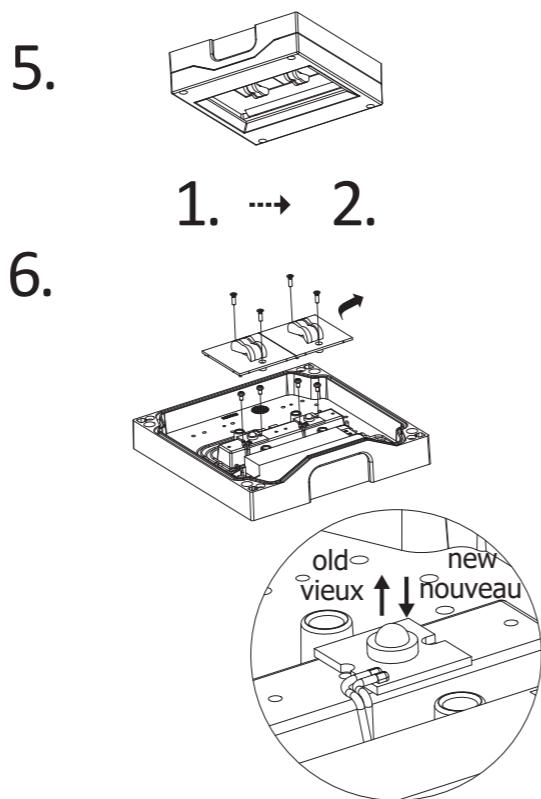

4. 2. → 1.

5. 1. → 2.

6. 1. → 2.

7. 7. → 5.