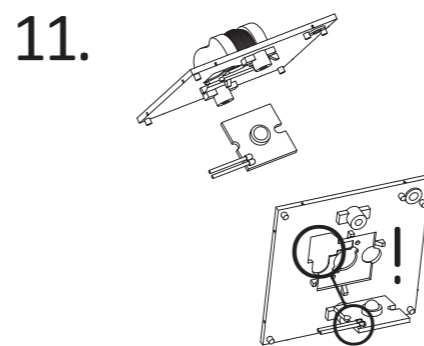

Art.-Nr. / Item no. / N°d'Art. 670302-V05

3. 2. → 1.

Leuchtmittelwechsel
Illuminant change
Agent lumineux variation

4. 2. → 1.

5. 1. → 2.

6. 1. → 2.

7. 7. → 5.

9. 1. → 2.

10. 11. → 9.

11. 11. → 9.

Deckenmontage / ceiling installation / montage au plafond
190 x 56 x 190 mm

Achtung! Bei Leuchtausführung mit Rettungsweg-Optik die Lage des Fluchtweges beim Einsetzen der Leuchte beachten! Siehe roten Aufkleber in Leuchte.

Attention! Make sure to observe the correct directionality in regards to the escape route, when mounting lamps with emergency exit optic! See red instruction label inside luminaire.

Attention! Sur les modèles de lampes avec marquage d'issue de secours, respecter la position de l'issue de secours lors de l'installation de la lampe ! Voir l'autocollant rouge dans la lampe.

Wandmontage / wall installation / montage au mur
190 x 190 x 115 mm

Kabeleinführung
Cable entry guide
Introduction de câble
Vorbereitung Kabeleinführung
Preparation for cable entry guide
Préparation de l'entrée des câbles
Bef. Bohrungen
existing boreholes
Perçages existants