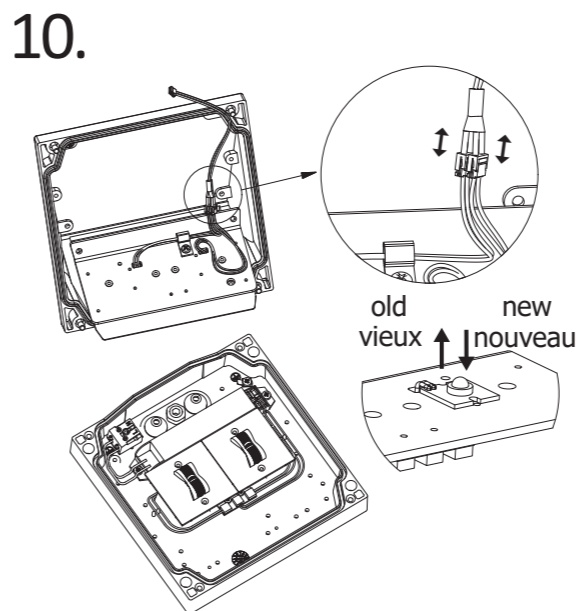

Art.-Nr. / Item no. / N°d'Art. 670302-V05

3. 2. → 1.

Leuchtmittelwechsel
Illuminant change
Agent lumineux variation

4. 2. → 1.

5. 1. → 2.

6. 1. → 2.

7. 7. → 5.

9. 1. → 2.

10. 11. → 9.

11. 11. → 9.

Deckenmontage / ceiling installation / montage au plafond
190 x 56 x 190 mm

Achtung! Bei Leuchtausführung mit Rettungsweg-Optik die Lage des Fluchtweges beim Einsetzen der Leuchte beachten! Siehe roten Aufkleber in Leuchte.

Attention! Make sure to observe the correct directionality in regards to the escape route, when mounting lamps with emergency exit optic! See red instruction label inside luminaire.

Attention! Sur les modèles de lampes avec marquage d'issue de secours, respecter la position de l'issue de secours lors de l'installation de la lampe ! Voir l'autocollant rouge dans la lampe.

Wandmontage / wall installation / montage au mur
190 x 190 x 115 mm

Kabeleinführung
Cable entry guide
Introduction de câble
Vorbereitung Kabeleinführung
Preparation for cable entry guide
Préparation de l'entrée des câbles
Bef. Bohrungen
existing boreholes
Perçages existants