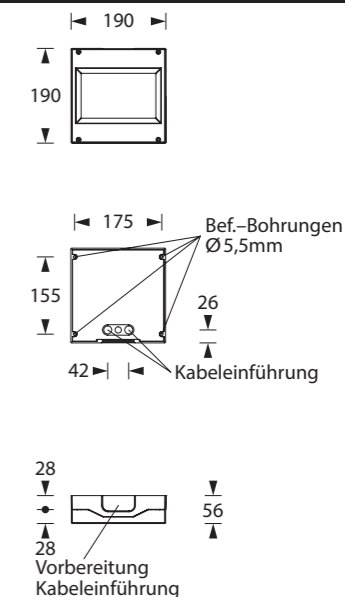

10. 11. → 9.

11. 11. → 9.

Deckenmontage / ceiling installation / montage au plafond
190 x 56 x 190 mm

Achtung! Bei Leuchtausführung mit Rettungsweg-Optik die Lage des Fluchtweges beim Einsetzen der Leuchte beachten! Siehe roten Aufkleber in Leuchte.

Attention! Make sure to observe the correct directionality in regards to the escape route, when mounting lamps with emergency exit optic! See red instruction label inside luminaire.

Attention! Sur les modèles de lampes avec marquage d'issue de secours, respecter la position de l'issue de secours lors de l'installation de la lampe ! Voir l'autocollant rouge dans la lampe.

Wandmontage / wall installation / montage au mur
190 x 190 x 115 mm

Kabeleinführung
 Cable entry guide
 Introduction de câble
 Vorbereitung Kabeleinführung
 Preparation for cable entry guide
 Préparation de l'entrée des câbles
 Bef. Bohrungen
 existing boreholes
 Perçages existants