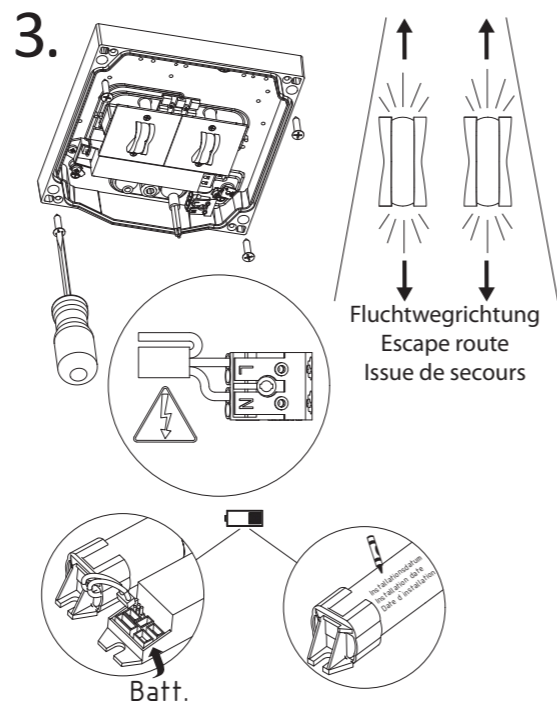

3. 2. → 1.

Leuchtmittelwechsel
Illuminant change
Agent lumineux variation