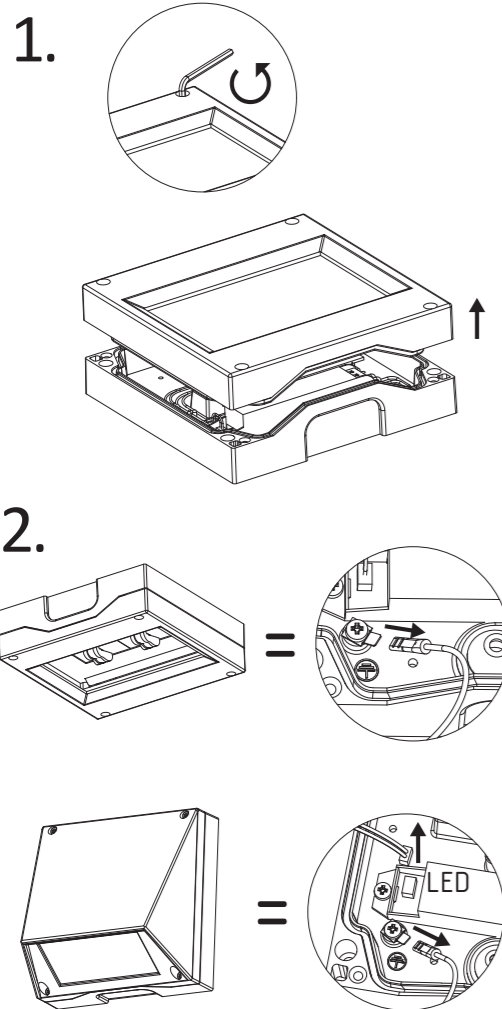

3. 2. → 1.

Leuchtmittelwechsel
Illuminant change
Agent lumineux variation