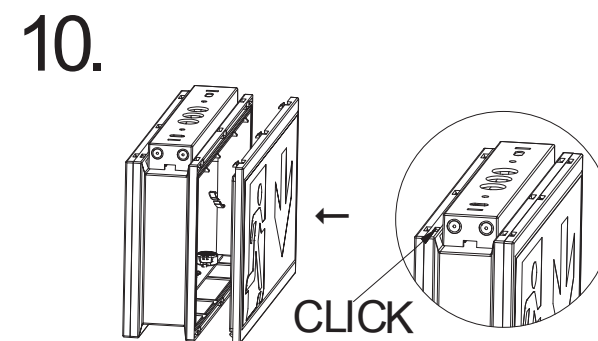

Art.-Nr./Item no./N° d'Art. 670496-V01

Leuchtmittelwechsel
 Illuminant change
 Agent lumineux variation

Gehäuseausführung / Casing design / Configuration logement
243 x 149 x 62 mm

Gehäuseausführung / Casing design / Configuration logement
313 x 184 x 62 mm

- Kabeleinführung
- Cable entry guide
- Introduction de câble
- Bef. Bohrungen
- Existing boreholes
- Perçages existants
- Alternative Kabelführung beidseitig
- Alternative cable entry both sides
- Entrée de câble alternatif sur les deux côtés