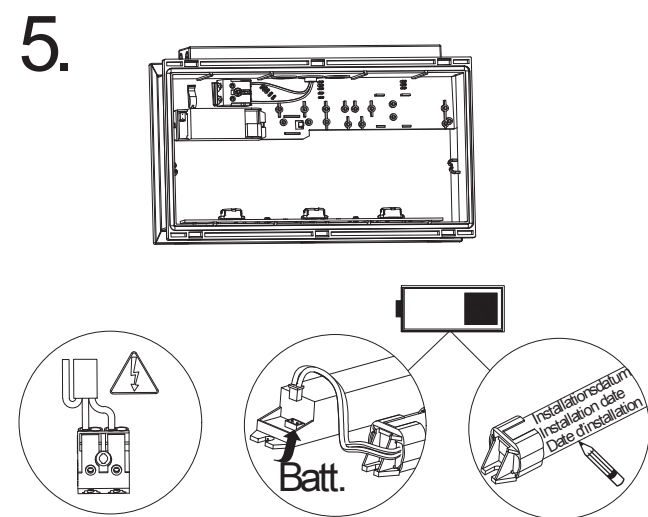

Art.-Nr./Item no./N° d'Art. 670496-V01

Leuchtmittelwechsel
 Illuminant change
 Agent lumineux variation

Gehäuseausführung / Casing design / Configuration logement
243 x 149 x 62 mm

Gehäuseausführung / Casing design / Configuration logement
313 x 184 x 62 mm

- Kabeleinführung
- Cable entry guide
- Introduction de câble
- Bef. Bohrungen
- Existing boreholes
- Perçages existants
- Alternative Kabelführung beidseitig
- Alternative cable entry both sides
- Entrée de câble alternatif sur les deux côtés