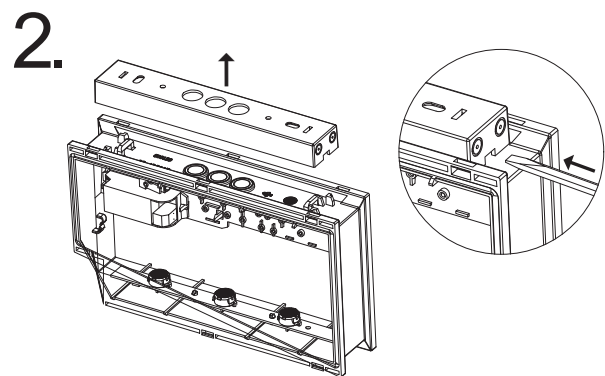

Art.-Nr./Item no./N° d'Art. 670496-V01

Leuchtmittelwechsel
 Illuminant change
 Agent lumineux variation

Gehäuseausführung / Casing design / Configuration logement
243 x 149 x 62 mm

Gehäuseausführung / Casing design / Configuration logement
313 x 184 x 62 mm

- Kabeleinführung
- Cable entry guide
- Introduction de câble
- Bef. Bohrungen
- Existing boreholes
- Perçages existants
- Alternative Kabelführung beidseitig
- Alternative cable entry both sides
- Entrée de câble alternatif sur les deux côtés