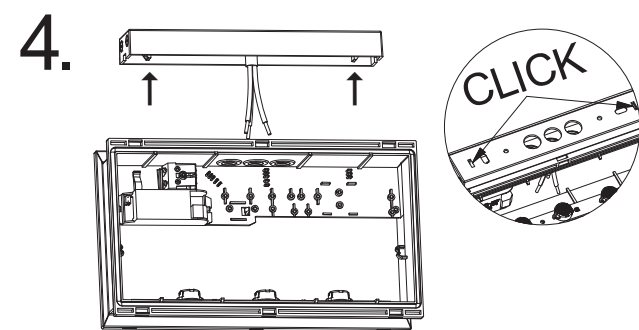

Art.-Nr./Item no./N° d'Art. 670496-V01

Leuchtmittelwechsel
 Illuminant change
 Agent lumineux variation

Gehäuseausführung / Casing design / Configuration logement
243 x 149 x 62 mm

Gehäuseausführung / Casing design / Configuration logement
313 x 184 x 62 mm

- Kabeleinführung
- Cable entry guide
- Introduction de câble
- Bef. Bohrungen
- Existing boreholes
- Perçages existants
- Alternative Kabelführung beidseitig
- Alternative cable entry both sides
- Entrée de câble alternatif sur les deux côtés