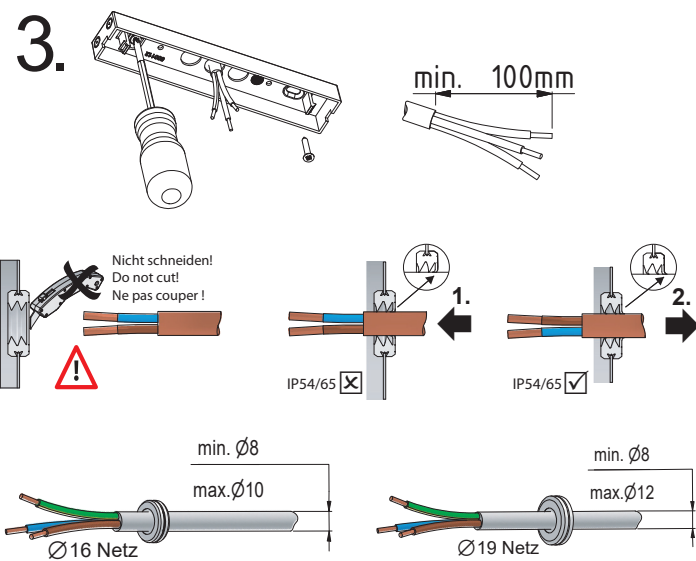

Art.-Nr./Item no./N° d'Art. 670496-V01

Leuchtmittelwechsel
 Illuminant change
 Agent lumineux variation

Gehäuseausführung / Casing design / Configuration logement
243 x 149 x 62 mm

Gehäuseausführung / Casing design / Configuration logement
313 x 184 x 62 mm

- Kabeleinführung
- Cable entry guide
- Introduction de câble
- Bef. Bohrungen
- Existing boreholes
- Perçages existants
- Alternative Kabelführung beidseitig
- Alternative cable entry both sides
- Entrée de câble alternatif sur les deux côtés