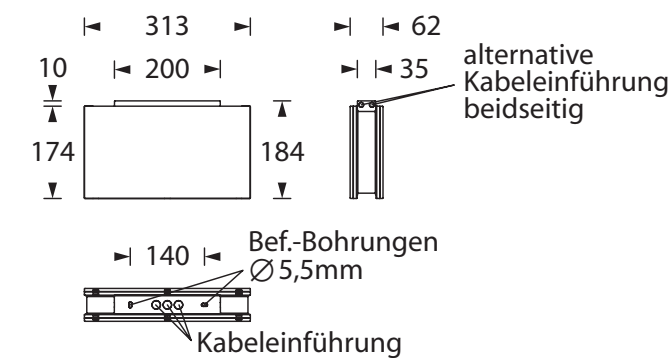

Art.-Nr./Item no./N° d'Art. 670496-V01

Leuchtmittelwechsel
 Illuminant change
 Agent lumineux variation

Gehäuseausführung / Casing design / Configuration logement
243 x 149 x 62 mm

Gehäuseausführung / Casing design / Configuration logement
313 x 184 x 62 mm

- Kabeleinführung
- Cable entry guide
- Introduction de câble
- Bef. Bohrungen
- Existing boreholes
- Perçages existants
- Alternative Kabelführung beidseitig
- Alternative cable entry both sides
- Entrée de câble alternatif sur les deux côtés