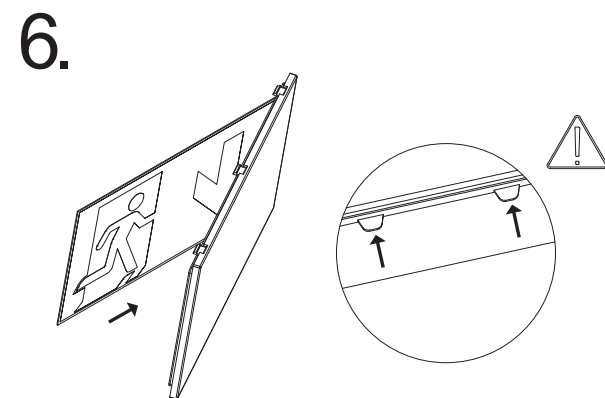

Art.-Nr./Item no./N° d'Art. 670496-V01

Leuchtmittelwechsel
 Illuminant change
 Agent lumineux variation

Gehäuseausführung / Casing design / Configuration logement
243 x 149 x 62 mm

Gehäuseausführung / Casing design / Configuration logement
313 x 184 x 62 mm

- Kabeleinführung
- Cable entry guide
- Introduction de câble
- Bef. Bohrungen
- Existing boreholes
- Perçages existants
- Alternative Kabelführung beidseitig
- Alternative cable entry both sides
- Entrée de câble alternatif sur les deux côtés