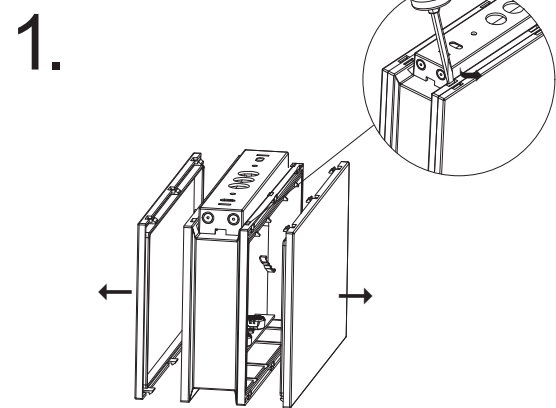

Art.-Nr./Item no./N° d'Art. 670496-V01

Leuchtmittelwechsel
 Illuminant change
 Agent lumineux variation

Gehäuseausführung / Casing design / Configuration logement
243 x 149 x 62 mm

Gehäuseausführung / Casing design / Configuration logement
313 x 184 x 62 mm

- Kabeleinführung
- Cable entry guide
- Introduction de câble
- Bef. Bohrungen
- Existing boreholes
- Perçages existants
- Alternative Kabelführung beidseitig
- Alternative cable entry both sides
- Entrée de câble alternatif sur les deux côtés