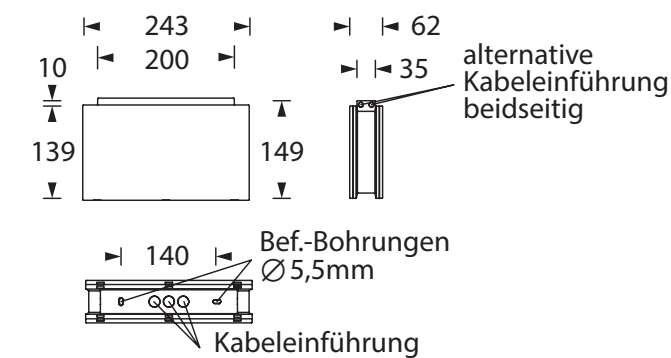

Art.-Nr./Item no./N° d'Art. 670496-V01

Leuchtmittelwechsel
 Illuminant change
 Agent lumineux variation

Gehäuseausführung / Casing design / Configuration logement
243 x 149 x 62 mm

Gehäuseausführung / Casing design / Configuration logement
313 x 184 x 62 mm

- Kabeleinführung
- Cable entry guide
- Introduction de câble
- Bef. Bohrungen
- Existing boreholes
- Perçages existants
- Alternative Kabelführung beidseitig
- Alternative cable entry both sides
- Entrée de câble alternatif sur les deux côtés