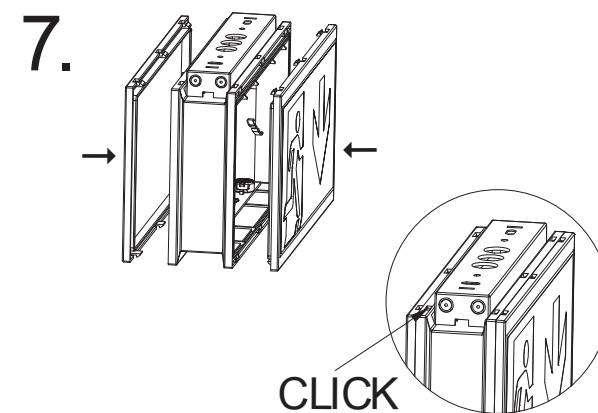

Art.-Nr./Item no./N° d'Art. 670496-V01

Leuchtmittelwechsel
 Illuminant change
 Agent lumineux variation

Gehäuseausführung / Casing design / Configuration logement
243 x 149 x 62 mm

Gehäuseausführung / Casing design / Configuration logement
313 x 184 x 62 mm

- Kabeleinführung
- Cable entry guide
- Introduction de câble
- Bef. Bohrungen
- Existing boreholes
- Perçages existants
- Alternative Kabelführung beidseitig
- Alternative cable entry both sides
- Entrée de câble alternatif sur les deux côtés