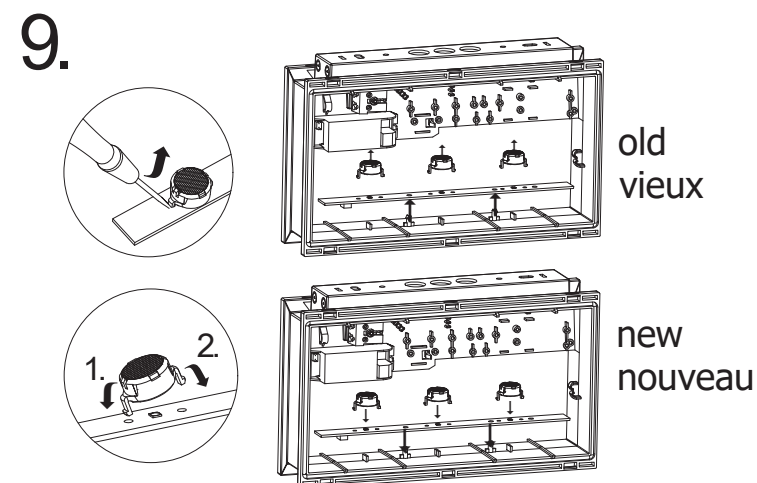

Art.-Nr./Item no./N° d'Art. 670496-V01

Leuchtmittelwechsel
 Illuminant change
 Agent lumineux variation

Gehäuseausführung / Casing design / Configuration logement
243 x 149 x 62 mm

Gehäuseausführung / Casing design / Configuration logement
313 x 184 x 62 mm

- Kabeleinführung
- Cable entry guide
- Introduction de câble
- Bef. Bohrungen
- Existing boreholes
- Perçages existants
- Alternative Kabelführung beidseitig
- Alternative cable entry both sides
- Entrée de câble alternatif sur les deux côtés