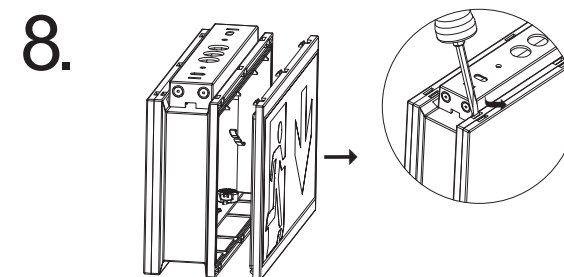

Art.-Nr./Item no./N° d'Art. 670496-V01

Leuchtmittelwechsel
 Illuminant change
 Agent lumineux variation

Gehäuseausführung / Casing design / Configuration logement
243 x 149 x 62 mm

Gehäuseausführung / Casing design / Configuration logement
313 x 184 x 62 mm

- Kabeleinführung
- Cable entry guide
- Introduction de câble
- Bef. Bohrungen
- Existing boreholes
- Perçages existants
- Alternative Kabelführung beidseitig
- Alternative cable entry both sides
- Entrée de câble alternatif sur les deux côtés