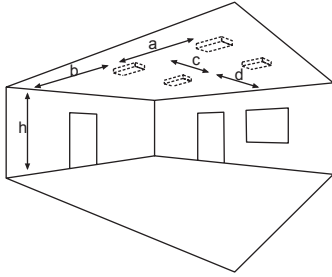

Einbaurahmen

Zubehör

Ballwurfschutzkorb

Ballwurfschutzabdeckung

Zentralpendel

Seilmontageset

Einbaurahmen

Technische Änderungen vorbehalten/Technical changes reserved

Lichtverteilungskurven und Leuchtenabstandstabellen (E = 1,25 lx) / Deckenmontage

Systemleuchten für Zentralversorgung

Abstandstabelle ebene Fluchtwege / Tabellenangaben in Meter

Leuchtmittel: 1,5W LED-Leiste		Lampenlichtstrom Not (DC)/Netz: 190lm / 190lm										
h	2,50	3,00	3,50	4,00	4,50	5,00	5,50	6,00	6,50	7,00	7,50	8,00
a	8,00	8,60	9,00	9,40	9,80	10,00	10,10	10,00	9,00	9,40	8,90	6,90
b	3,20	3,40	3,60	3,60	3,50	3,40	3,20	2,80	2,40	1,80	1,10	1,00
c	8,20	8,80	9,30	9,50	9,80	9,90	9,90	9,80	9,50	9,20	8,80	7,00
d	3,30	3,40	3,50	3,50	3,40	3,30	3,10	2,80	2,40	1,90	1,00	0,90