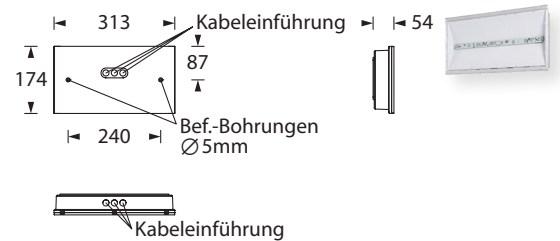

Technische Daten

Anschlussklemmen	2 x 2,5 mm² für Doppelbelegung
Gehäuse/Farbe	Polycarbonat / weiß (Leuchtenhaube klar)
Montageart	Decken- und Wandmontage
Abmessungen (B x H x T)	313 x 174 x 54 mm
Schutzart	IP54
Schutzklasse	II

Leuchtmittel	■ Systemleuchten für Zentralversorgung				■ Einzelbatterieleuchten	
	1,5W LED-Leiste	3W LED-Leiste	6W LED-Leiste	10W LED-Leiste	1,5W LED-Leiste	3W LED-Leiste
Lichtstrom	190lm	350lm	600lm	1.050lm	190lm (Netz)	350lm (Netz)
Nennbetriebsdauer 1h/3h	-	-	-	-	190lm (Not)	350lm (Not)
Nennbetriebsdauer 8h	-	-	-	-	190lm (Not)	-
Lichtstromverhältnis						
Not (DC)/Netz 1h/3h	-	-	-	-	100%/100%	100%/100%
Not (DC)/Netz 8h	-	-	-	-	100%/100%	-
Netzanschlussleistung	5VA	6VA	10,3VA	15VA	5VA	6VA
Batterie-Stromaufnahme	12mA	19mA	27mA	41mA	-	-
Anschlussspannung	230V 50/60Hz / 220V DC +25/-20%				230V 50/60Hz NiMh-Akku	
NiMh-Akku 1h	-	-	-	-	4,8V 2,0Ah	4,8V 2,0Ah
NiMh-Akku 3h	-	-	-	-	4,8V 2,0Ah	4,8V 4,2Ah
NiMh-Akku 8h	-	-	-	-	4,8V 4,2Ah	-
Temperaturbereich	-10°C bis +40°C				-	
Bereitschaftsschaltung	-	-	-	-	-0°C bis +35°C	
Dauerschaltung	-	-	-	-	-5°C bis +30°C	
optional:						
Leuchtschalt- und Überwachungsbaustein	ELC MSÜ3 SET009 SET010	ELC MSÜ3 SET009 SET010	ELC MSÜ3 SET009 SET010	ELC MSÜ3 SET009 SET010	-	
	DALI					
Selbstüberwachung	-	-	-	-	SELF CHECK	
Busüberwachung	-	-	-	-	SAFELOG Line SAFELOG Wireless	

Einbaurahmen