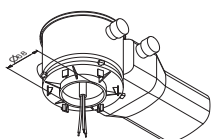

Die Leuchte kann zusammen mit einem HALOX Beton-Einbaugehäuse verbaut werden.¹⁾

Technische Daten

Anschlussklemmen	2 x 2,5 mm² für Doppelbelegung
Gehäuse/Farbe	Polycarbonat / weiß
Montageart	Deckeneinbaumontage
Abmessungen	
Leuchte (Ø x T)	80 x 47 mm
Container (B x H x T)	197 x 73 x 30 mm
Schutzart	
Leuchtenkopf	IP40
Container	IP20
Schutzklasse	II

	Systemleuchten für Zentralversorgung	Einzelbatterieleuchten
Leuchtmittel	3W LED	3W LED
Lichtstrom	280lm	120lm (Netz)
Nennbetriebsdauer 1h/3h	-	280lm (Not)
Nennbetriebsdauer 8h	-	120lm (Not)
Lichtstromverhältnis		
Not (DC)/Netz 1h/3h	-	100%/45%
Not (DC)/Netz 8h	-	45%/45%
Netzanschlussleistung	6VA	5VA
Batterie-Stromaufnahme	15mA	-
Anschlussspannung	230V 50/60Hz / 220V DC +25/-20%	230V 50/60Hz
NiMh-Akku 1h/3h/8h	-	4,8V 2,0Ah
Temperaturbereich	-10°C bis +40°C	-
Bereitschaftsschaltung	-	0°C bis +35°C
Dauerschaltung	-	-5°C bis +30°C
optional:		
Leuchtschalt- und Überwachungsbaustein	ELC, MSÜ3, SET009, SET010	-
Selbstüberwachung	-	SELF CHECK
Busüberwachung	-	SAFELOG Line SAFELOG Wireless

Zubehör

Quadratischer Rahmen
Tiefstrahloptik 60° Zubehör-Set
5lx-Optik Zubehör-Set

¹⁾ Geprüfte Beton-Einbaugehäuse der Firma Kaiser (nicht im Lieferumfang enthalten): Einbaugehäuse für Ortbeton

HALOX 100 Kaiser Art. Nr. 1281-00
mit Tunnel 190 Kaiser Art. Nr. 1281-30
mit Bsp. Abdeckung Kaiser Art. Nr. 1281-01