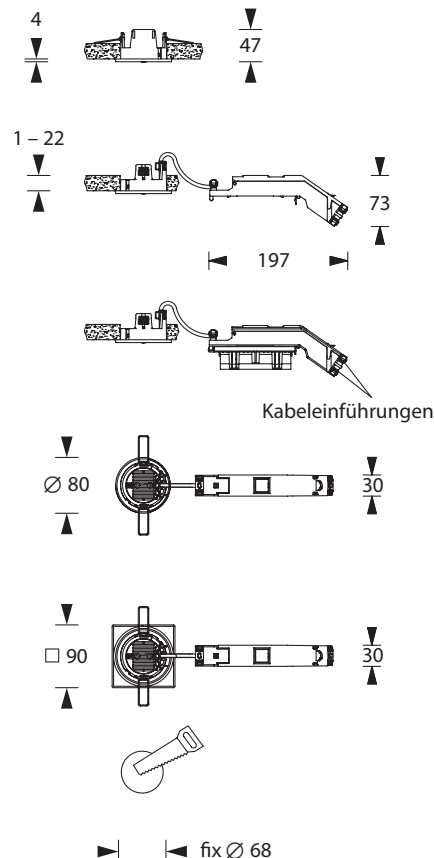

Die Leuchte kann zusammen mit einem HALOX Beton-Einbaugehäuse verbaut werden.¹⁾

Technische Daten

Anschlussklemmen	2 x 2,5 mm ² für Doppelbelegung
Gehäuse/Farbe	Polycarbonat / weiß
Montageart	Deckeneinbaumontage
Abmessungen	
Leuchte (Ø x T)	80 x 47 mm
Container (B x H x T)	197 x 73 x 30 mm
Schutzart	
Leuchtenkopf	IP40
Container	IP20
Schutzklasse	II

Zubehör

Quadratischer Rahmen
 Tiefstrahloptik 60° Zubehör-Set
 5lx-Optik Zubehör-Set

¹⁾ Geprüfte Beton-Einbaugehäuse der Firma Kaiser (nicht im Lieferumfang enthalten): Einbaugehäuse für Ortbeton

HALOX 100 Kaiser Art. Nr. 1281-00
 mit Tunnel 190 Kaiser Art. Nr. 1281-30
 mit Bsp. Abdeckung Kaiser Art. Nr. 1281-01

HALOX 180 Kaiser Art. Nr. 1282-00
 mit Tunnel 190 Kaiser Art. Nr. 1282-30
 mit Bsp. Abdeckung Kaiser Art. Nr. 1282-01

Achtung: Mindesteinbautiefe 80mm

Lichtverteilungskurven und Leuchtenabstandstabellen (E = 1,25 lx)

Deckenmontage

Systemleuchten für Zentralversorgung Flächenoptik

Abstandstabelle ebene Fluchtwege / Tabellenangaben in Meter

Leuchtmittel: 3W LED
Lampenlichtstrom Not (DC)/Netz: 280lm / 280lm

h	2,50	3,00	3,50	4,00	4,50	5,00	5,50	6,00	6,50	7,00	7,50	8,00	8,50	9,00	9,50	10,00	10,50	11,00	11,50
a	10,50	11,90	13,20	14,10	14,60	14,90	14,80	14,60	14,20	12,00	9,90	7,80	-	-	-	-	-	-	-
b	4,70	5,10	5,20	5,20	5,00	4,50	3,30	2,00	0,90	0,80	0,80	0,80	-	-	-	-	-	-	-
c	10,50	11,90	13,20	14,10	14,60	14,90	14,80	14,60	14,20	12,00	9,90	7,80	-	-	-	-	-	-	-
d	4,70	5,10	5,20	5,20	5,00	4,50	3,30	2,00	0,90	0,80	0,80	0,80	-	-	-	-	-	-	-