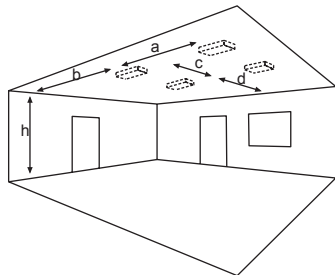

Die Leuchte kann zusammen mit einem HALOX Beton-Einbaugehäuse verbaut werden.¹⁾

Technische Daten

Anschlussklemmen	2 x 2,5 mm ² für Doppelbelegung
Gehäuse/Farbe	Polycarbonat / weiß
Montageart	Deckeneinbaumontage
Abmessungen	
Leuchte (Ø x T)	80 x 47 mm
Container (B x H x T)	197 x 73 x 30 mm
Schutzart	
Leuchtenkopf	IP40
Container	IP20
Schutzklasse	II

Zubehör

Quadratischer Rahmen
 Tiefstrahloptik 60° Zubehör-Set
 5lx-Optik Zubehör-Set

¹⁾ Geprüfte Beton-Einbaugehäuse der Firma Kaiser (nicht im Lieferumfang enthalten): Einbaugehäuse für Ortbeton

HALOX 100 Kaiser Art. Nr. 1281-00
 mit Tunnel 190 Kaiser Art. Nr. 1281-30
 mit Bsp. Abdeckung Kaiser Art. Nr. 1281-01

HALOX 180 Kaiser Art. Nr. 1282-00
 mit Tunnel 190 Kaiser Art. Nr. 1282-30
 mit Bsp. Abdeckung Kaiser Art. Nr. 1282-01

Achtung: Mindesteinbautiefe 80mm

Lichtverteilungskurven und Leuchtenabstandstabellen (E = 1,25 lx)