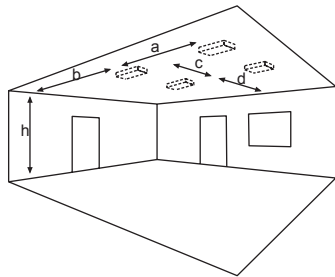

Lichtverteilungskurven und Leuchtenabstandstabellen (E = 1,25 lx)

Deckenmontage

Systemleuchten für Zentralversorgung Flächenoptik

Abstandstabelle ebene Fluchtwege / Tabellenangaben in Meter

Leuchtmittel: 3W LED
Lampenlichtstrom Not (DC)/Netz: 280lm / 280lm

h	2,50	3,00	3,50	4,00	4,50	5,00	5,50	6,00	6,50	7,00	7,50	8,00	8,50	9,00	9,50	10,00	10,50	11,00	11,50
a	10,50	11,90	13,20	14,10	14,60	14,90	14,80	14,60	14,20	12,00	9,90	7,80	-	-	-	-	-	-	-
b	4,70	5,10	5,20	5,20	5,00	4,50	3,30	2,00	0,90	0,80	0,80	0,80	-	-	-	-	-	-	-
c	10,50	11,90	13,20	14,10	14,60	14,90	14,80	14,60	14,20	12,00	9,90	7,80	-	-	-	-	-	-	-
d	4,70	5,10	5,20	5,20	5,00	4,50	3,30	2,00	0,90	0,80	0,80	0,80	-	-	-	-	-	-	-

Einzelbatterieleuchten Flächenoptik

Abstandstabelle ebene Fluchtwege / Tabellenangaben in Meter

Leuchtmittel: 3W LED
Lampenlichtstrom Not/Netz: 280lm/120lm – Nennbetriebsdauer: 1h/3h

h	2,50	3,00	3,50	4,00	4,50	5,00	5,50	6,00	6,50	7,00	7,50	8,00	8,50	9,00	9,50	10,00	10,50	11,00	11,50
a	10,50	11,90	13,20	14,10	14,60	14,90	14,80	14,60	14,20	12,00	9,90	7,80	-	-	-	-	-	-	-
b	4,70	5,10	5,20	5,20	5,00	4,50	3,30	2,00	0,90	0,80	0,80	0,80	-	-	-	-	-	-	-
c	10,50	11,90	13,20	14,10	14,60	14,90	14,80	14,60	14,20	12,00	9,90	7,80	-	-	-	-	-	-	-
d	4,70	5,10	5,20	5,20	5,00	4,50	3,30	2,00	0,90	0,80	0,80	0,80	-	-	-	-	-	-	-

Leuchtmittel: 3W LED
Lampenlichtstrom Not/Netz: 120lm/120lm – Nennbetriebsdauer: 8h

h	2,50	3,00	3,50	4,00	4,50	5,00	5,50	6,00	6,50	7,00	7,50	8,00	8,50	9,00	9,50	10,00	10,50	11,00	11,50
a	7,90	8,70	8,90	5,40	-	-	-	-	-	-	-	-	-	-	-	-	-	-	-
b	3,20	3,10	1,30	1,00	-	-	-	-	-	-	-	-	-	-	-	-	-	-	-
c	7,90	8,70	8,90	5,40	-	-	-	-	-	-	-	-	-	-	-	-	-	-	-
d	3,20	3,10	1,30	1,00	-	-	-	-	-	-	-	-	-	-	-	-	-	-	-

Systemleuchten für Zentralversorgung Fluchtwegoptik

Abstandstabelle ebene Fluchtwege / Tabellenangaben in Meter

Leuchtmittel: 3W LED
Lampenlichtstrom Not (DC)/Netz: 280lm / 280lm

h	2,50	3,00	3,50	4,00	4,50	5,00	5,50	6,00	6,50	7,00	7,50	8,00	8,50	9,00	9,50	10,00	10,50	11,00	11,50
a	18,20	20,40	22,50	24,30	25,90	27,40	28,90	27,60	27,50	21,00	16,00	14,00	10,00	8,00	-	-	-	-	-
b	8,00	8,90	9,60	10,10	10,50	10,30	9,10	6,20	6,20	6,00	6,00	6,00	6,00	4,00	-	-	-	-	-
c	-	-	-	-	-	-	-	-	-	-	-	-	-	-	-	-	-	-	-
d	-	-	-	-	-	-	-	-	-	-	-	-	-	-	-	-	-	-	-

Einzelbatterieleuchten Fluchtwegoptik

Abstandstabelle ebene Fluchtwege / Tabellenangaben in Meter

Leuchtmittel: 3W LED
Lampenlichtstrom Not/Netz: 280lm/120lm – Nennbetriebsdauer: 1h/3h

h	2,50	3,00	3,50	4,00	4,50	5,00	5,50	6,00	6,50	7,00	7,50	8,00	8,50	9,00	9,50	10,00	10,50	11,00	11,50
a	18,20	20,40	22,50	24,30	25,90	27,40	28,90	27,60	27,50	21,00	16,00	14,00	10,00	8,00	-	-	-	-	-
b	8,00	8,90	9,60	10,10	10,50	10,30	9,10	6,20	6,20	6,00	6,00	6,00	6,00	4,00	-	-	-	-	-
c	-	-	-	-	-	-	-	-	-	-	-	-	-	-	-	-	-	-	-
d	-	-	-	-	-	-	-	-	-	-	-	-	-	-	-	-	-	-	-

Leuchtmittel: 3W LED
Lampenlichtstrom Not/Netz: 120lm/120lm – Nennbetriebsdauer: 8h

h	2,50	3,00	3,50	4,00	4,50	5,00	5,50	6,00	6,50	7,00	7,50	8,00	8,50	9,00	9,50	10,00	10,50	11,00	11,50
a	15,50	17,10	18,60	18,00	12,00	10,00	-	-	-	-	-	-	-	-	-	-	-	-	-
b	6,60	7,00	6,90	4,30	4,00	3,00	-	-	-	-	-	-	-	-	-	-	-	-	-
c	-	-	-	-	-	-	-	-	-	-	-	-	-	-	-	-	-	-	-
d	-	-	-	-	-	-	-	-	-	-	-	-	-	-	-	-	-	-	-