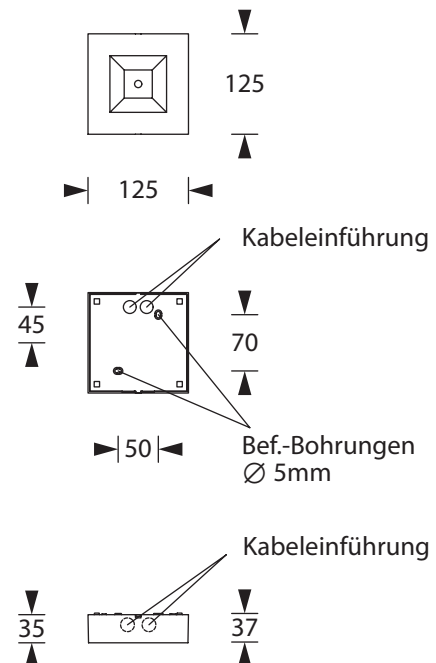

BEAM 125-PC

Kompaktes, ansprechendes Polycarbonat-Gehäuse mit quadratisch geformter Optikmulde. Schraubenloser Leuchten-Verschluss durch Einrastmechanismus.

Ausführung für Deckenaufbaumontage mit Hochleistungs-LED (Schaltungsart: Bereitschaftsschaltung) und gegossener Acryloptik zur Flächenausleuchtung durch kreisförmige Lichtlenkcharakteristik oder Fluchtwegausleuchtung durch rechteckige Lichtlenkcharakteristik.

Technische Daten

Anschlussklemmen	3 x 2,5 mm² für Doppelbelegung
Gehäuse/Farbe	
Oberteil	Polycarbonat / weiß
Unterteil	Polycarbonat / weiß
Montageart	Deckenaufbaumontage
Abmessungen (B x H x T)	125 x 37 x 125 mm
Schutzart	IP40
Schutzklasse	I

	■ Systemleuchten für Zentralversorgung	■ Einzelbatterie-leuchten
Leuchtmittel	3W LED	3W LED
Lichtstrom	280lm	120lm (Netz)
Nennbetriebsdauer 1h/3h	-	280lm (Not)
Nennbetriebsdauer 8h	-	120lm (Not)
Lichtstromverhältnis		
Not (DC)/Netz 1h/3h	-	100% / 45%
Not (DC)/Netz 8h	-	45% / 45%
Netzanschlussleistung	6VA	5VA
Batterie-Stromaufnahme	15mA	-
Anschlussspannung	230V 50/60Hz / 220V DC +25/-20%	230V 50/60Hz
NiMh-Akku 1h/3h/8h	-	4,8V 2,0Ah
Temperaturbereich	-10°C bis +40°C	-
Bereitschaftsschaltung	-	-0°C bis +35°C
Dauerschaltung	-	-5°C bis +30°C
optional:		
Leuchtschalt- und Überwachungsbaustein	ELC, MSÜ3, SET009, SET010	-
Selbstüberwachung	-	SELF CHECK
Busüberwachung	-	SAFELOG Line SAFELOG Wireless

Zubehör

Ballwurfschutzkorb
Seilmontage-Set (nicht für Einzelbatterie-Variante)
Tiefstrahloptik 60° Zubehör-Set
5lx-Optik Zubehör-Set