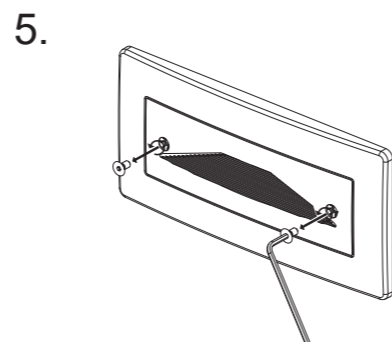

Montageanleitung (Zentralversorgung)

Mounting Instructions (CPS)

Notice de montage (batterie centrale)

Art.-Nr./Item no./N° d'Art. 670473-V03

Leuchtmittelwechsel (für Zentralversorgung)

Illuminant change (CPS)

Agent lumineux variation (batterie centrale)

8. 6. → 5.

Maßzeichnungen

Dimensional drawings

Dessin à l'échelle

Schalterdose einfach One-gang box Commutateur simple	Schalterdose doppelt Two-gang box Commutateur double

- Schalterdose einfach
- One-gang box
- Commutateur simple
- nicht im Lieferumfang
- not included in the delivery
- non inclus
- Befestigungsplatte
- Steel frame
- La plaque de montage

- Schalterdose doppelt
- Two-gang box
- Commutateur double
- Leuchtenkörper
- Luminaire body
- Corps de lampe