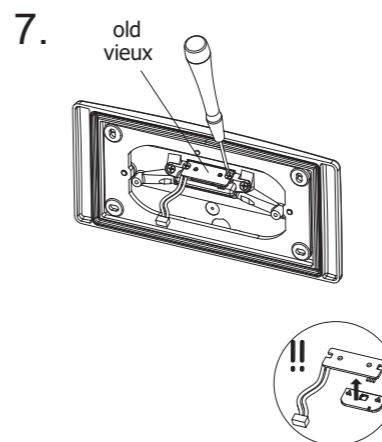

Montageanleitung (Zentralversorgung)

Mounting Instructions (CPS)

Notice de montage (batterie centrale)

Art.-Nr./Item no./N° d'Art. 670473-V03

Leuchtmittelwechsel (für Zentralversorgung)

Illuminant change (CPS)

Agent lumineux variation (batterie centrale)

8. 6. → 5.

Maßzeichnungen

Dimensional drawings

Dessin à l'échelle

Schalterdose einfach One-gang box Commutateur simple	Schalterdose doppelt Two-gang box Commutateur double

- Schalterdose einfach
- One-gang box
- Commutateur simple
- nicht im Lieferumfang
- not included in the delivery
- non inclus
- Befestigungsplatte
- Steel frame
- La plaque de montage

- Schalterdose doppelt
- Two-gang box
- Commutateur double
- Leuchtenkörper
- Luminaire body
- Corps de lampe