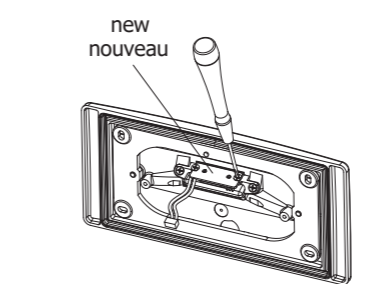

Montageanleitung (Zentralversorgung)

Mounting Instructions (CPS)

Notice de montage (batterie centrale)

Art.-Nr./Item no./N° d'Art. 670473-V03

Leuchtmittelwechsel (für Zentralversorgung)

Illuminant change (CPS)

Agent lumineux variation (batterie centrale)

8. 6. → 5.

Maßzeichnungen

Dimensional drawings

Dessin à l'échelle

Schalterdose einfach One-gang box Commutateur simple	Schalterdose doppelt Two-gang box Commutateur double

- Schalterdose einfach
- One-gang box
- Commutateur simple
- nicht im Lieferumfang
- not included in the delivery
- non inclus
- Befestigungsplatte
- Steel frame
- La plaque de montage

- Schalterdose doppelt
- Two-gang box
- Commutateur double
- Leuchtenkörper
- Luminaire body
- Corps de lampe