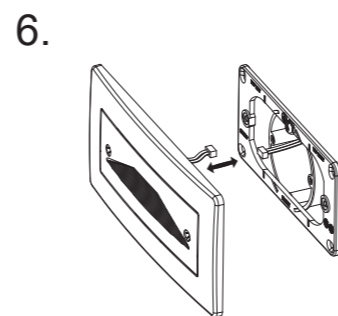

Montageanleitung (Zentralversorgung)

Mounting Instructions (CPS)

Notice de montage (batterie centrale)

Art.-Nr./Item no./N° d'Art. 670473-V03

Leuchtmittelwechsel (für Zentralversorgung)

Illuminant change (CPS)

Agent lumineux variation (batterie centrale)

8. 6. → 5.

Maßzeichnungen

Dimensional drawings

Dessin à l'échelle

Schalterdose einfach One-gang box Commutateur simple	Schalterdose doppelt Two-gang box Commutateur double

- Schalterdose einfach
- One-gang box
- Commutateur simple
- nicht im Lieferumfang
- not included in the delivery
- non inclus
- Befestigungsplatte
- Steel frame
- La plaque de montage

- Schalterdose doppelt
- Two-gang box
- Commutateur double
- Leuchtenkörper
- Luminaire body
- Corps de lampe