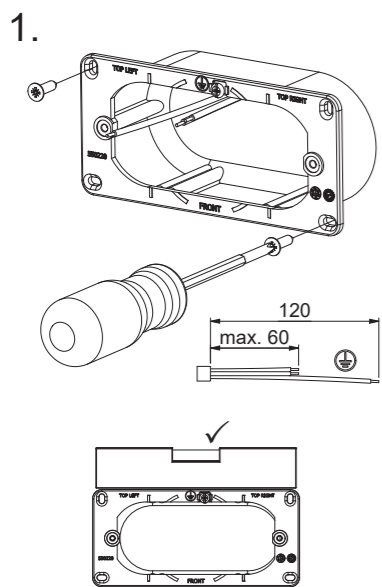

Montageanleitung (Einzelbatterie)

Mounting Instructions (single battery)

Notice de montage (batterie autonome)