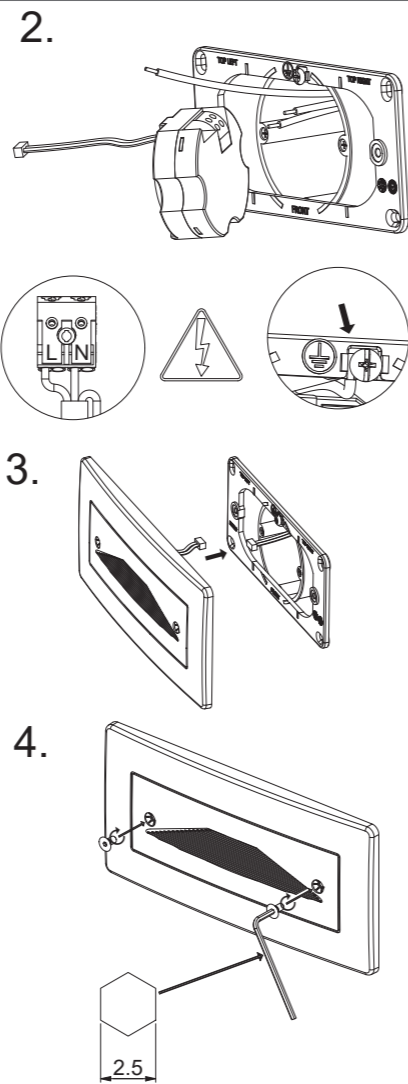

Montageanleitung (Zentralversorgung)

Mounting Instructions (CPS)

Notice de montage (batterie centrale)

Art.-Nr./Item no./N° d'Art. 670473-V03

Leuchtmittelwechsel (für Zentralversorgung)

Illuminant change (CPS)

Agent lumineux variation (batterie centrale)

8. 6. → 5.

Maßzeichnungen

Dimensional drawings

Dessin à l'échelle

Schalterdose einfach One-gang box Commutateur simple	Schalterdose doppelt Two-gang box Commutateur double

- Schalterdose einfach
- One-gang box
- Commutateur simple
- nicht im Lieferumfang
- not included in the delivery
- non inclus
- Befestigungsplatte
- Steel frame
- La plaque de montage

- Schalterdose doppelt
- Two-gang box
- Commutateur double
- Leuchtenkörper
- Luminaire body
- Corps de lampe