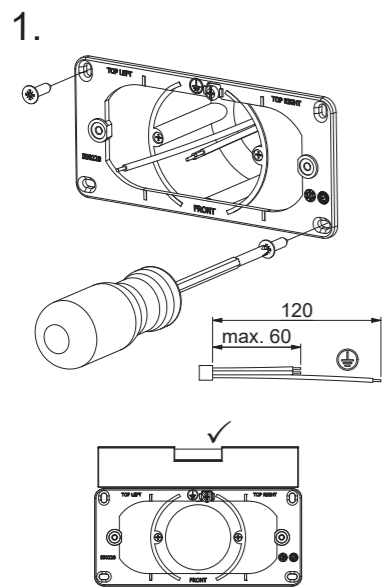

Montageanleitung (Zentralversorgung)

Mounting Instructions (CPS)

Notice de montage (batterie centrale)

Art.-Nr./Item no./N° d'Art. 670473-V03

Leuchtmittelwechsel (für Zentralversorgung)

Illuminant change (CPS)

Agent lumineux variation (batterie centrale)

8. 6. → 5.

Maßzeichnungen

Dimensional drawings

Dessin à l'échelle

Schalterdose einfach One-gang box Commutateur simple	Schalterdose doppelt Two-gang box Commutateur double

- Schalterdose einfach
- One-gang box
- Commutateur simple
- nicht im Lieferumfang
- not included in the delivery
- non inclus
- Befestigungsplatte
- Steel frame
- La plaque de montage

- Schalterdose doppelt
- Two-gang box
- Commutateur double
- Leuchtenkörper
- Luminaire body
- Corps de lampe