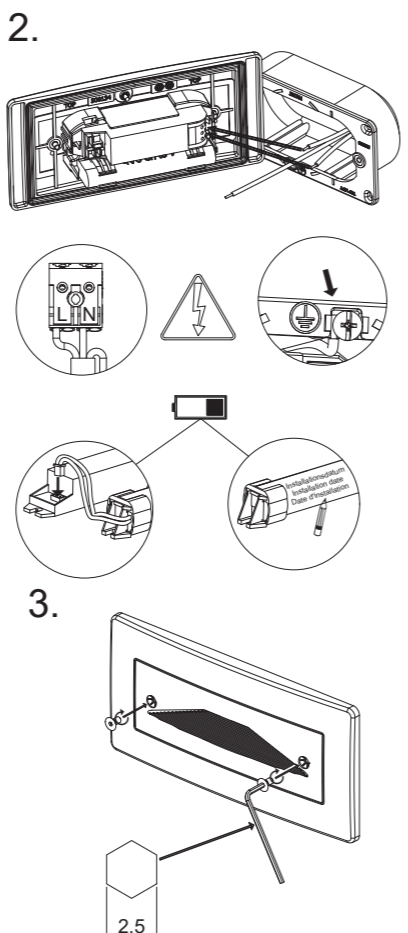

Montageanleitung (Einzelbatterie)

Mounting Instructions (single battery)

Notice de montage (batterie autonome)