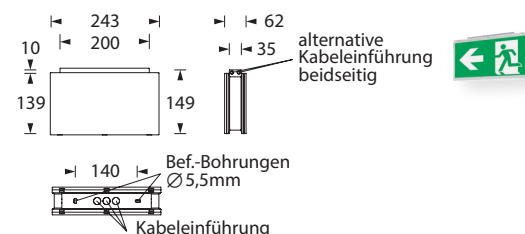

Technische Daten

Erkennungsweite	23 m
Anschlussklemmen	2 x 2,5 mm² für Doppelbelegung
Gehäuse/Farbe	Polycarbonat / weiß (Leuchtenhaube klar)
Montageart	Deckenmontage
Abmessungen (B x H x T)	243 x 149 x 62 mm
Schutzart	IP54
Schutzklasse	II

	■ Systemleuchten für Zentralversorgung	■ Einzelbatterieleuchten
Leuchtmittel	2W LED-Leiste	2W LED-Leiste
Lichtstrom (Netz)	240lm	240lm
Lichtstromverhältnis Not (DC)/Netz	-	15% - 50% / 100%
Netzanschlussleistung	5,5VA	5,5VA
Batterie-Stromaufnahme	14mA	-
Nennbetriebsdauer Batteriebetrieb	-	1h/3h/8h
Anschlussspannung	230V 50/60Hz / 220V DC +25/-20%	230V 50/60Hz
NiMh-Akku 1h/3h/8h	-	4,8V 0,8Ah
Temperaturbereich	-10°C bis +40°C	-
Bereitschaftsschaltung	-	-0°C bis +35°C
Dauerschaltung	-	-5°C bis +30°C
optional:		
Leuchtschalt- und Überwachungsbaustein	MSÜ3, SET009, SET010	-
Selbstüberwachung	-	SELF CHECK
Busüberwachung	-	SAFELOG